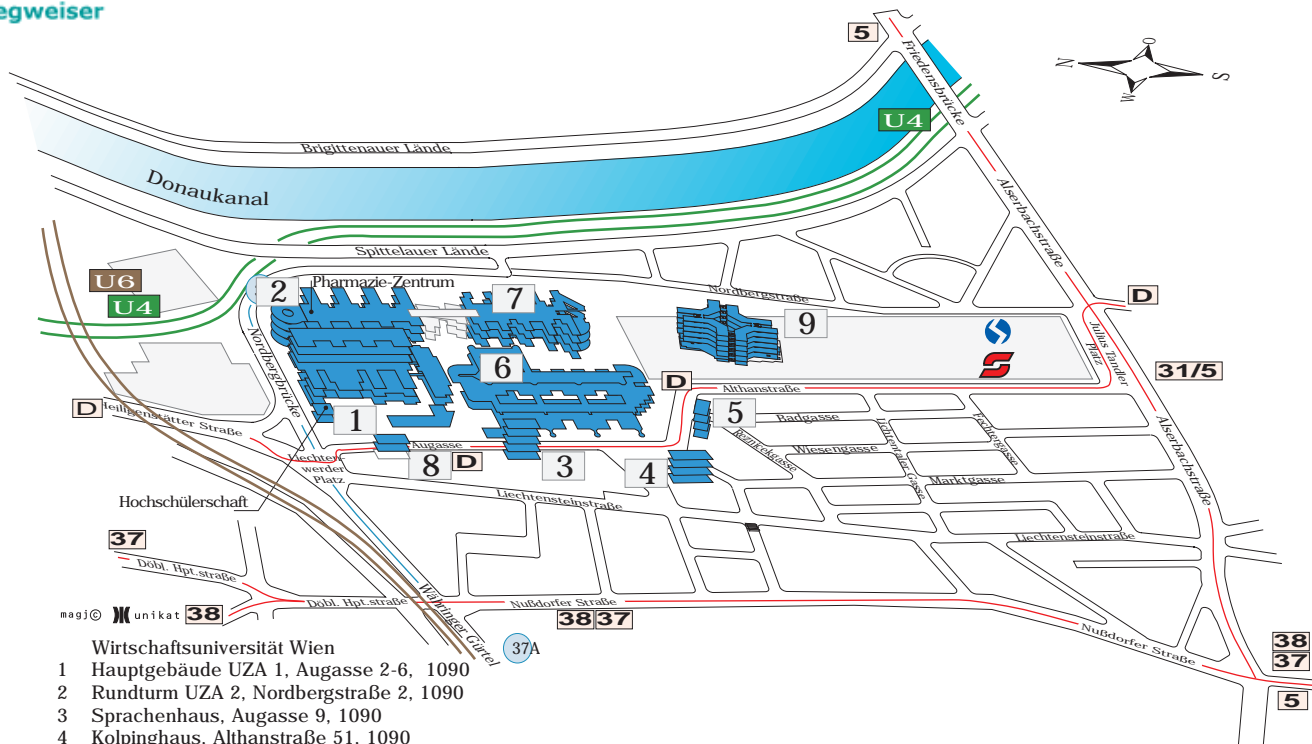

Übersichtsplan: WU Wien

- Wirtschaftsuniversität Wien
- 1 Hauptgebäude UZA 1, Augasse 2-6, 1090
 - 2 Rundturm UZA 2, Nordbergstraße 2, 1090
 - 3 Sprachenhaus, Augasse 9, 1090
 - 4 Kolpinghaus, Althanstraße 51, 1090
 - 5 UZA 3, Althanstraße 39-45, Rezicekgasse, 1090
 - 6 Universität Wien UZA 1 / Biologie-Zentrum
 - 7 Universität Wien UZA 2 / Geo- Zentrum
 - 8 Augasse 21 (Abteilung f. Gender & Diversity in Organizations des Institutes für Mangament & Wirtschaftspädagik)
 - 9 UZA 4, Nordbergstraße 15