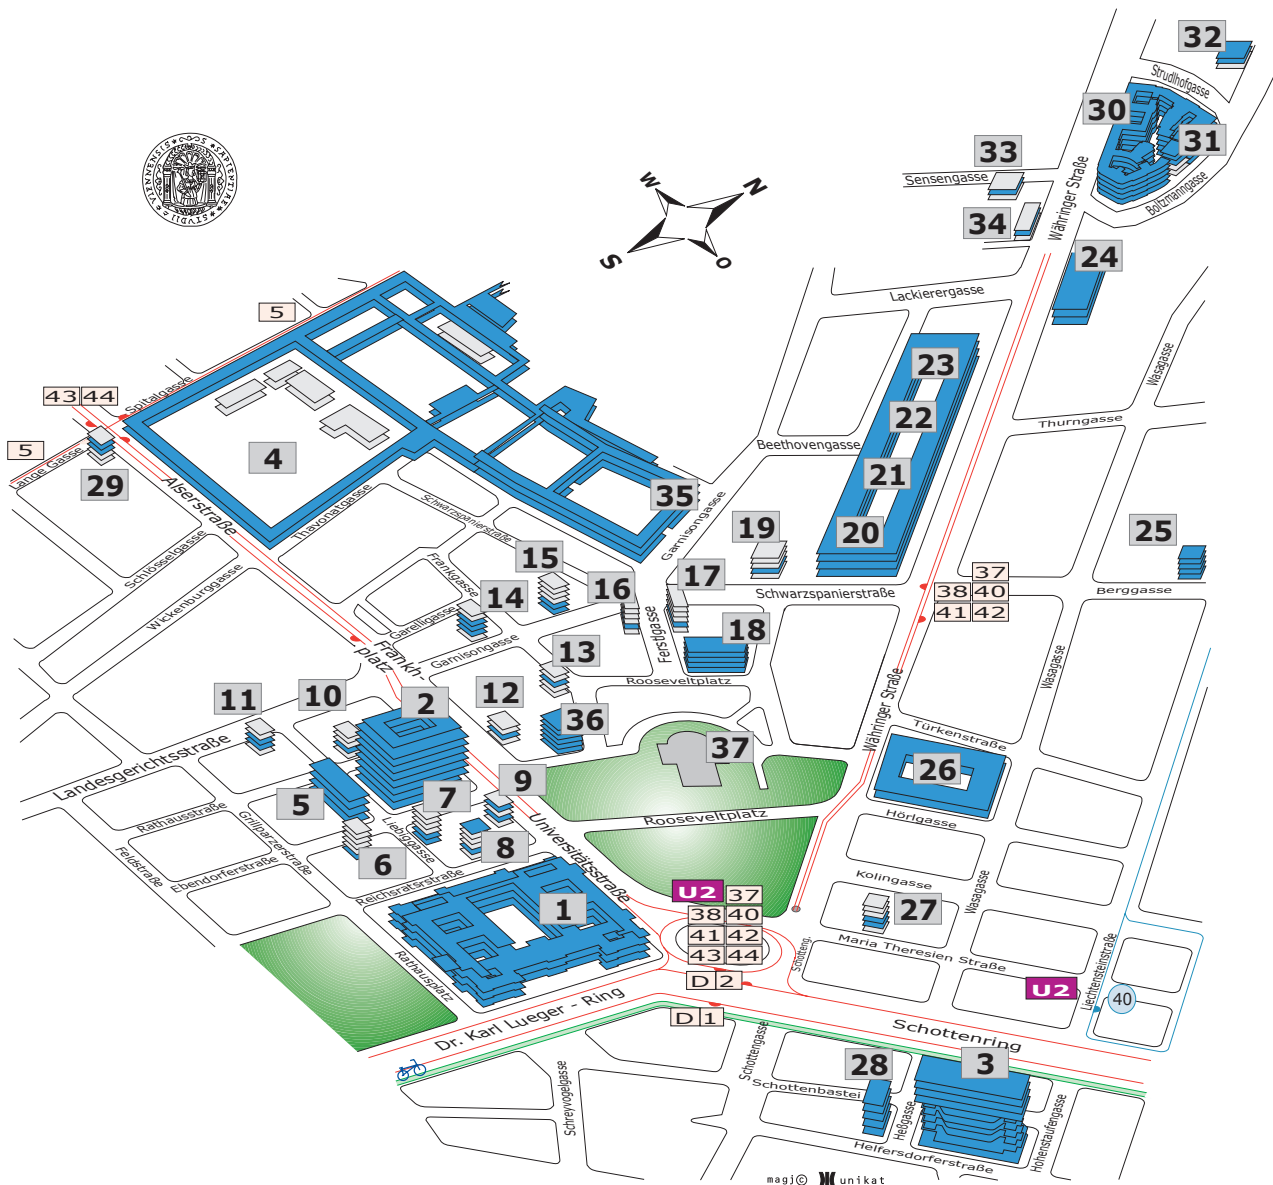

Übersichtsplan: Areal Hauptgebäude, Juridikum, Campus

- | | |
|---|---|
| 1 Hauptgebäude, 1. Dr. Karl Lueger-Ring 1 | 22 Institut f. Pharmakologie, 9. Währinger Straße 13a |
| 2 Neues Institutsgebäude (NIG), 1. Universitätsstraße 7 | 23 9. Währinger Straße 17 |
| 3 Juridikum, 1. Schottenbastei 10-16 | 24 9. Währinger Straße 28 |
| 4 Universitätscampus (Campus), 9. Spitalgasse 2 | 25 9. Berggasse 11 |
| 5 1. Liebiggasse 5 | 26 9. Währinger Straße 10 |
| 6 1. Ebendorferstraße 10 | 27 9. Maria Theresien Straße 3 |
| 7 1. Liebiggasse 4 | 28 Juristische Institute, 1. Heßgasse 1 |
| 8 1. Reichsratsstraße 17 | 29 8. Alser Straße 21 |
| 9 1. Universitätsstraße 5 | 30 Universitätszentrum Boltzmanngasse |
| 10 1. Rathausstraße 19 | 9. Währinger Straße 38 |
| 11 1. Landesgerichtsstraße 18 | 9. Währinger Straße 42 |
| 12 9. Universitätsstraße 2 | 9. Boltzmanngasse 1 |
| 13 9. Frankgasse 1 | 9. Boltzmanngasse 5 |
| 14 9. Garnisongasse 10 | 9. Strudlhofgasse 4 |
| 15 9. Garnisongasse 7 | 31 9. Boltzmanngasse 3 |
| 16 9. Ferstlgasse 7 | 32 9. Boltzmanngasse 9 |
| 17 9. Ferstlgasse 6 | 33 9. Sensengasse 8 |
| 18 9. Rooseveltplatz 10 | 34 9. Währinger Straße 25 |
| 19 9. Schwarzspanierstraße 15 | 35 9. Garnisongasse 13 |
| 20 9. Schwarzspanierstraße 17 | 36 9. Rooseveltplatz 2 |
| 21 9. Währinger Straße 13 | 37 Votivkirche |