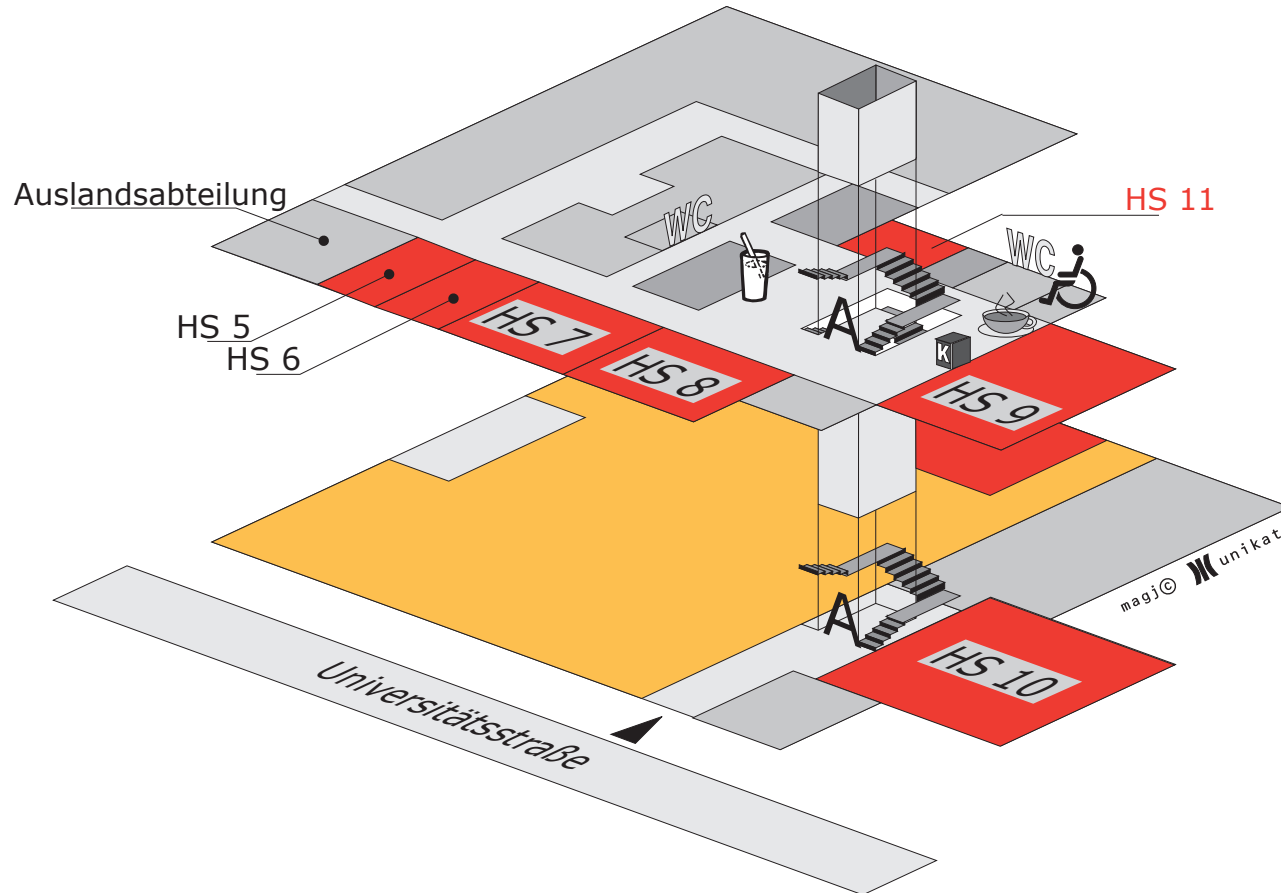

Gebäudeplan: Mensagebäude, Uni Klagenfurt,

A-9020 Klagenfurt, Universitätsstraße 90

Mensagebäude

1.Obergeschoß

 Hörsäle

Erdgeschoß

 Hörsäle

 Mensa