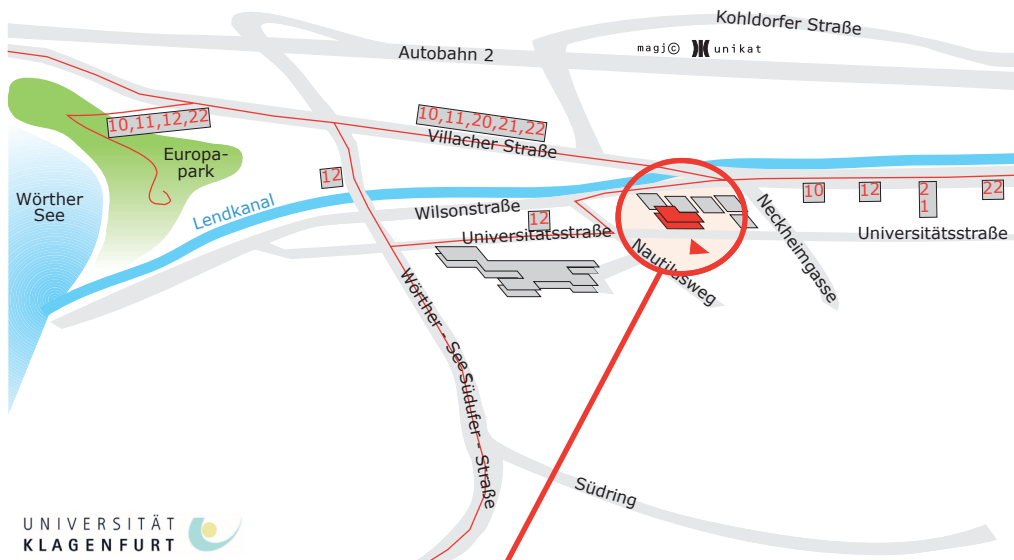

# Lageplan: HS 9, Uni Klagenfurt,

A-9020 Klagenfurt, Universitätsstraße 90, Mensagebäude, 1.Obergeschoß

## Übersichtsplan: Uni Klagenfurt

## Detailplan: Mensagebäude

1.Obergeschoß

HS 9