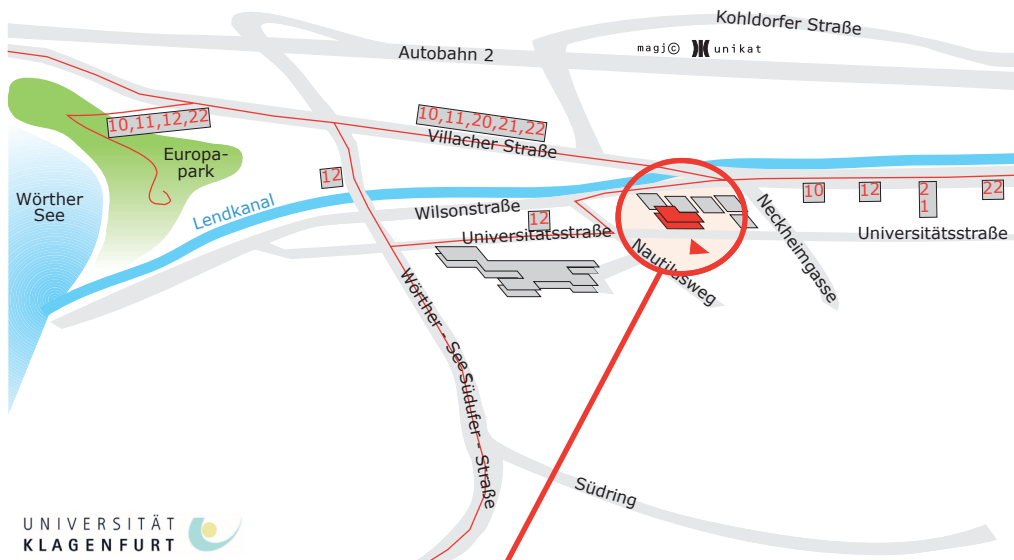

Lageplan: HS 6, Uni Klagenfurt,

A-9020 Klagenfurt, Universitätsstraße 90, Mensagebäude, 1.Obergeschoß

Übersichtsplan: Uni Klagenfurt

Detailplan: Mensagebäude

1.Obergeschoß

HS 6