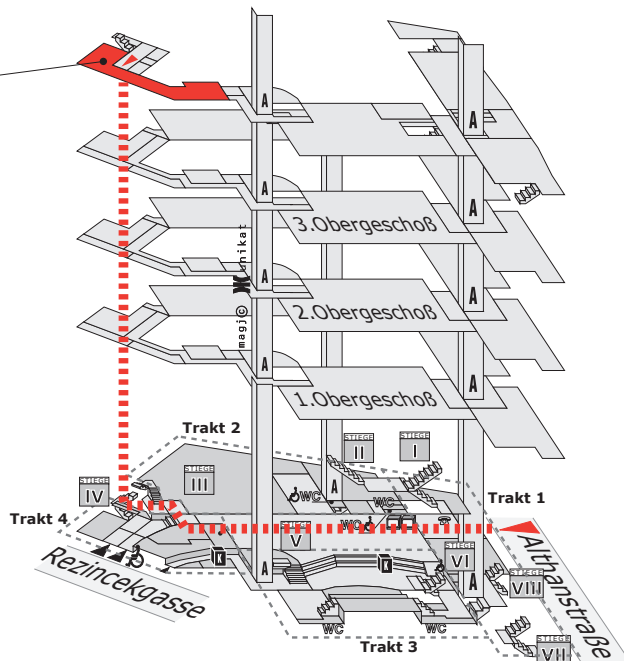

Lageplan: Forschungsinstitut für Mittel- und Osteuropäisches Wirtschaftsrecht, WU Wien, A-1090 Wien, Althanstraße 39-45, Juristengebäude (UZA III), 4.Obergeschoß, Stiege 5

Übersichtsplan: WU Wien

Detailplan: Juristengebäude (UZA III)

4.Obergeschoß

Forschungsinstitut für Mittel- und Osteuropäisches Wirtschaftsrecht

Erdgeschoß