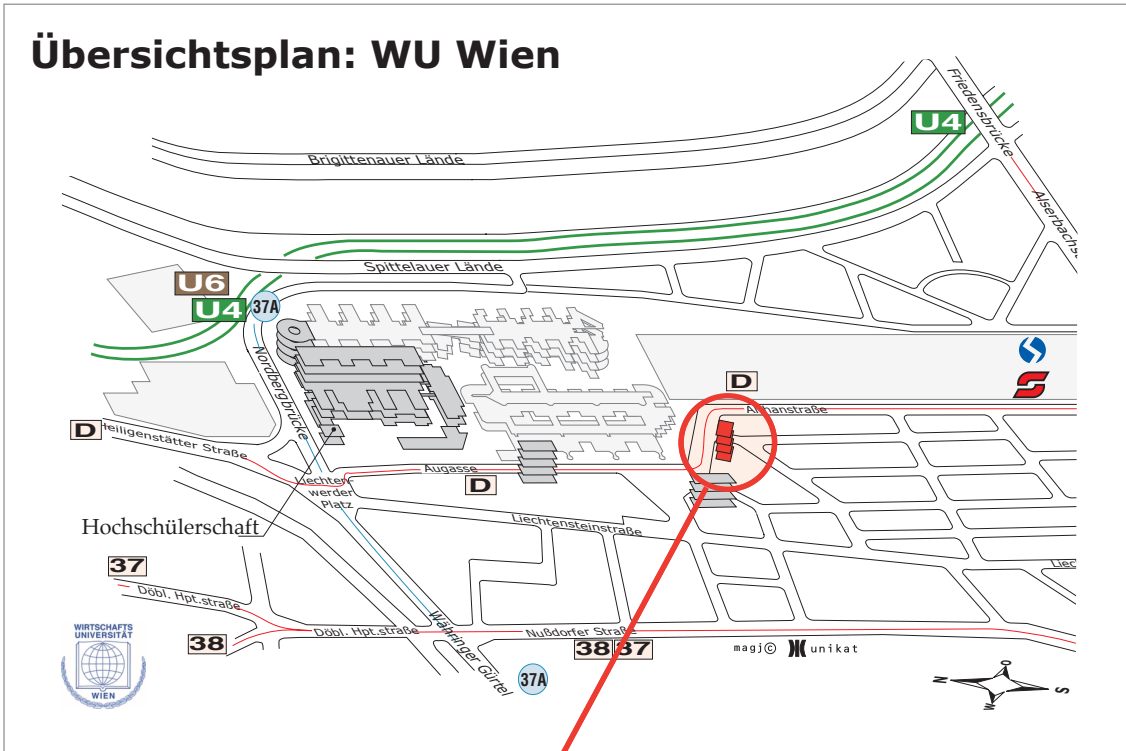

Lageplan: Forschungsinstitut für Mittel- und Osteuropäisches Wirtschaftsrecht, WU Wien, A-1090 Wien, Althanstraße 39-45, Juristengebäude (UZA III), 4.Obergeschoß, Stiege 5

Übersichtsplan: WU Wien

Detailplan: Juristengebäude (UZA III)

4.Obergeschoß

Forschungsinstitut für Mittel- und Osteuropäisches Wirtschaftsrecht

Erdgeschoß