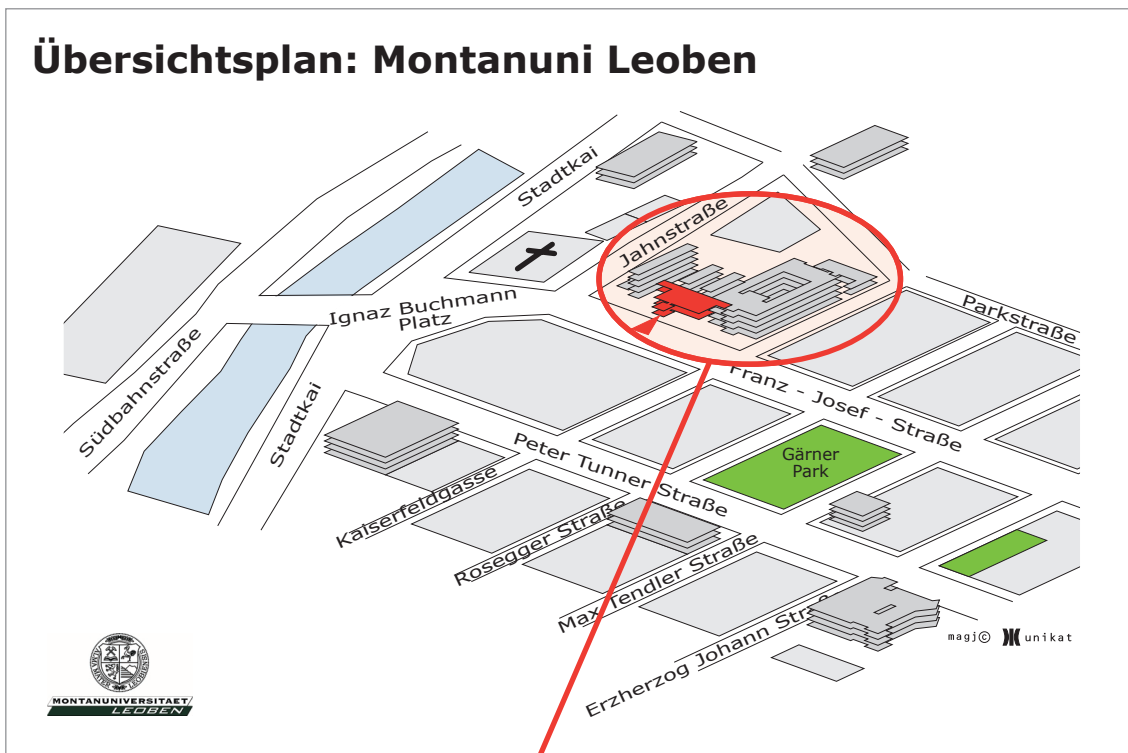

Lageplan: Hüttenmännischer Hörsaal, Montanuni Leoben,

A-8700 Leoben, Franz-Josef-Straße 18, Hörsaalgebäude, 1.Obergeschoß

Übersichtsplan: Montanuni Leoben

Detailplan: Hörsaalgebäude

1.Obergeschoß

Hüttenmännischer HS