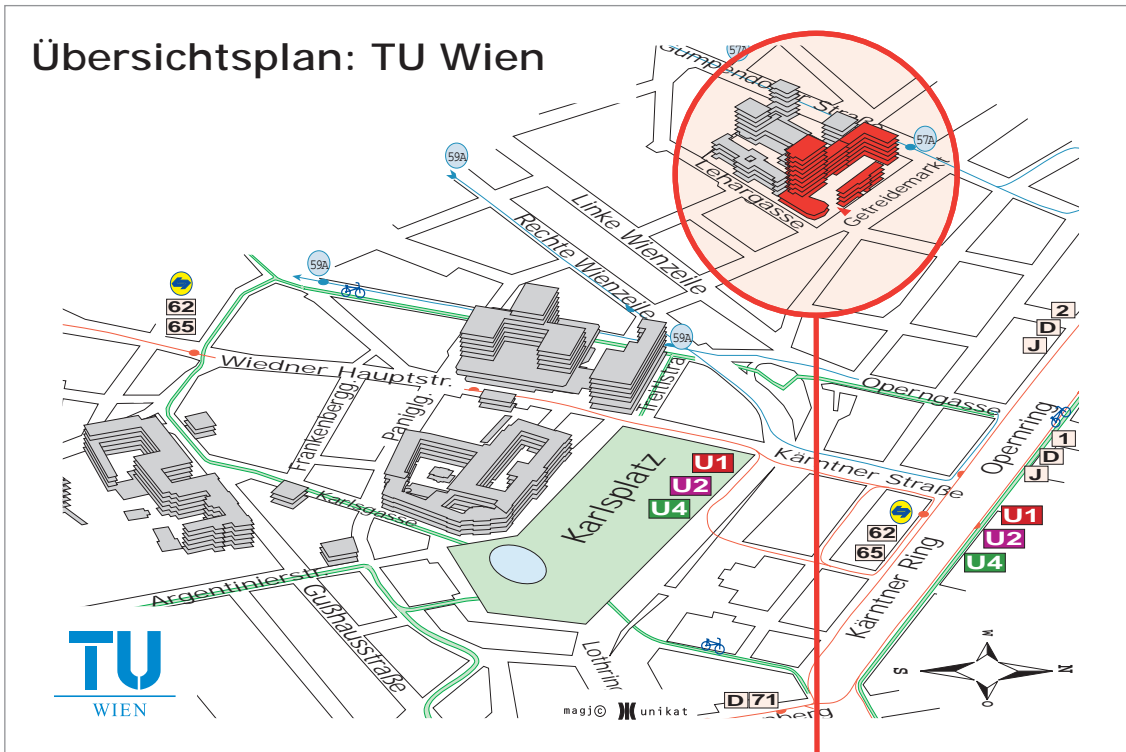

# Lageplan: HS 3 (Vortmann HS), TU Wien,

A-1060 Wien, Getreidemarkt 9, Chemiegebäude,  
Eckbau (BB), 3.Obergeschoß, Stiege VII

## Übersichtsplan: TU Wien

## Detailplan: Chemiegebäude

3.Obergeschoß

HS 3 (Vortmann HS)

(für  durch Institut zugänglich)