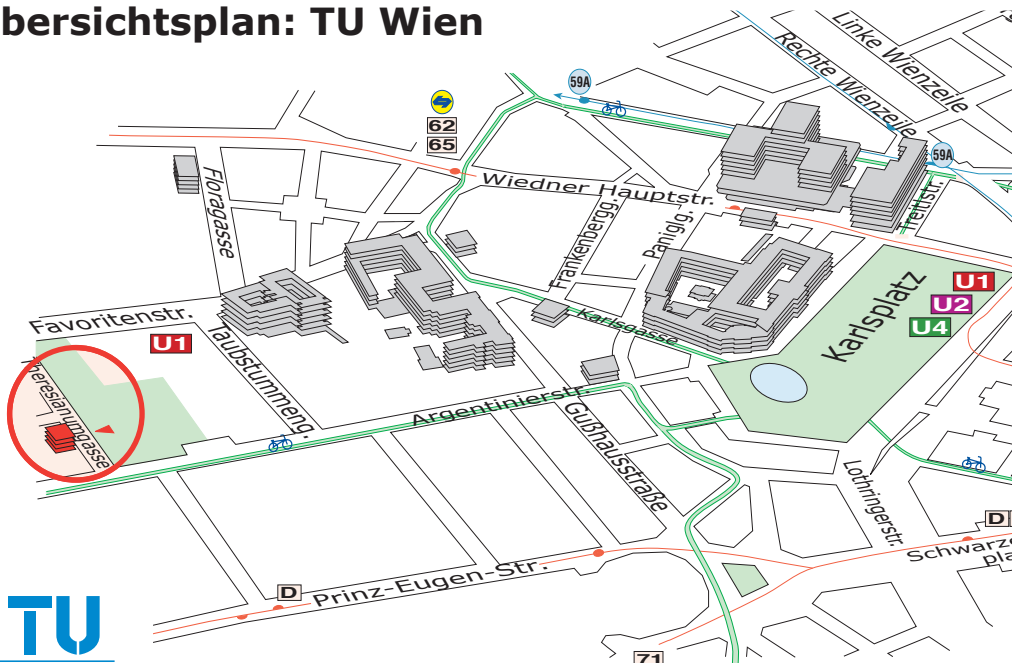

Lageplan: THERES 2 (HS 2), TU Wien,

A-1040 Wien, Theresianumgasse 27, Außenstandort, 1.Stock

Übersichtsplan: TU Wien

magj© unikat

Detailplan zur Zeit nicht verfügbar !