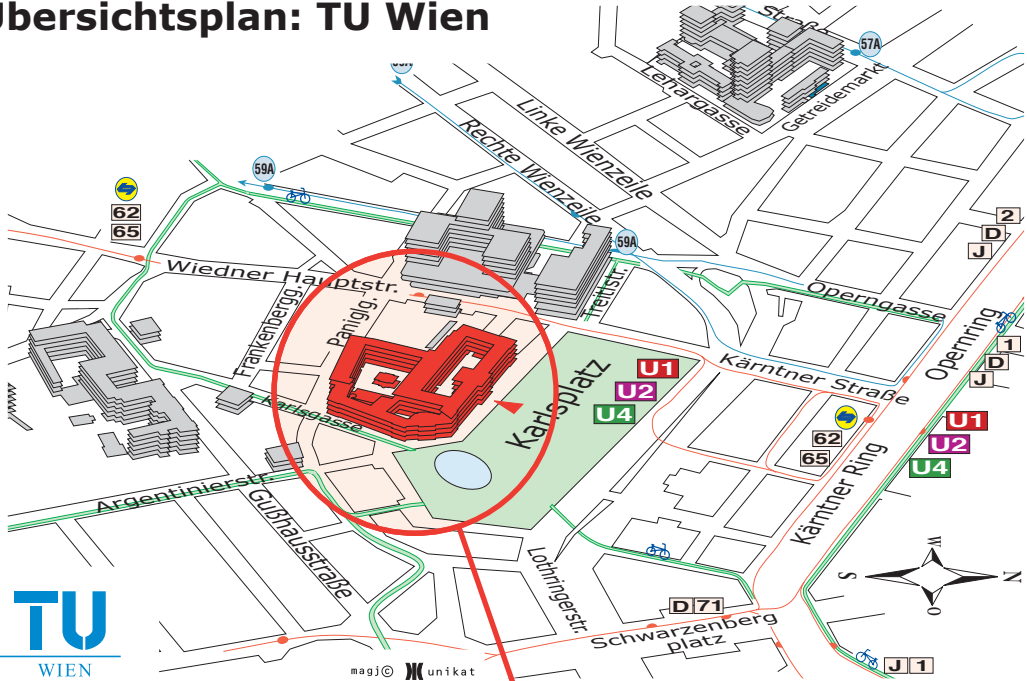

Lageplan: Kleiner Aktzeichensaal 2, TU Wien, A-1040 Wien, Karlsplatz 13, Hauptgebäude, 4.Obergeschoß, Stiege I

Übersichtsplan: TU Wien

Detailplan: Hauptgebäude

4.Obergeschoß

Kleiner Aktzeichensaal 2

Erdgeschoß