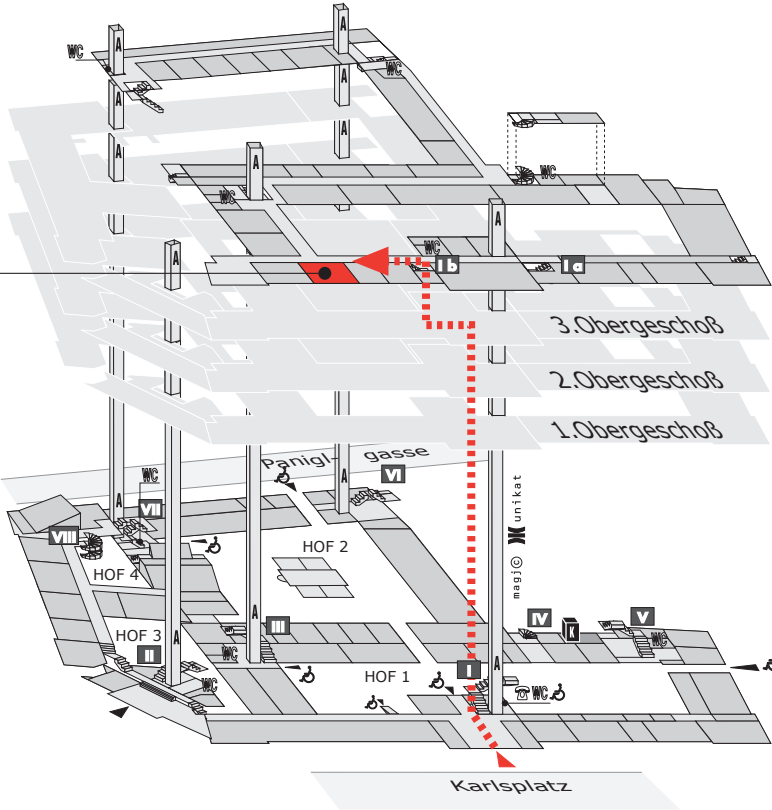

Lageplan: Kleiner Aktzeichensaal 2, TU Wien, A-1040 Wien, Karlsplatz 13, Hauptgebäude, 4.Obergeschoß, Stiege I

Übersichtsplan: TU Wien

Detailplan: Hauptgebäude

4.Obergeschoß

Kleiner Aktzeichensaal 2

Erdgeschoß