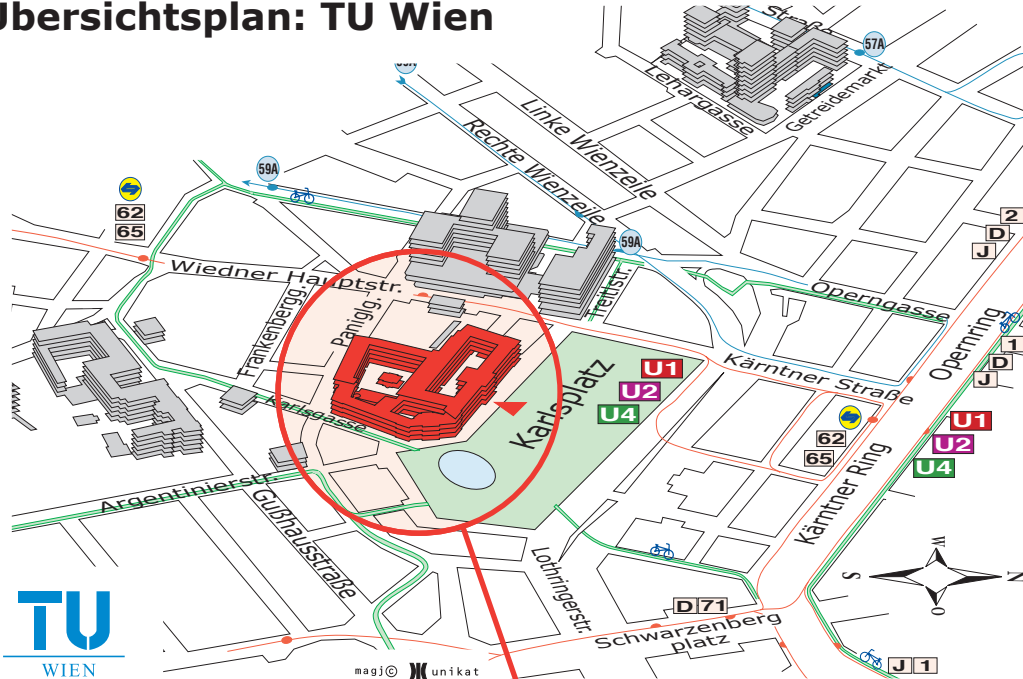

Lageplan: HS 9, TU Wien,

A-1040 Wien, Karlsplatz 13, Hauptgebäude, 3.Obergeschoß, Stiege II

Übersichtsplan: TU Wien

Detailplan: Hauptgebäude

3.Obergeschoß

HS 9

Erdgeschoß