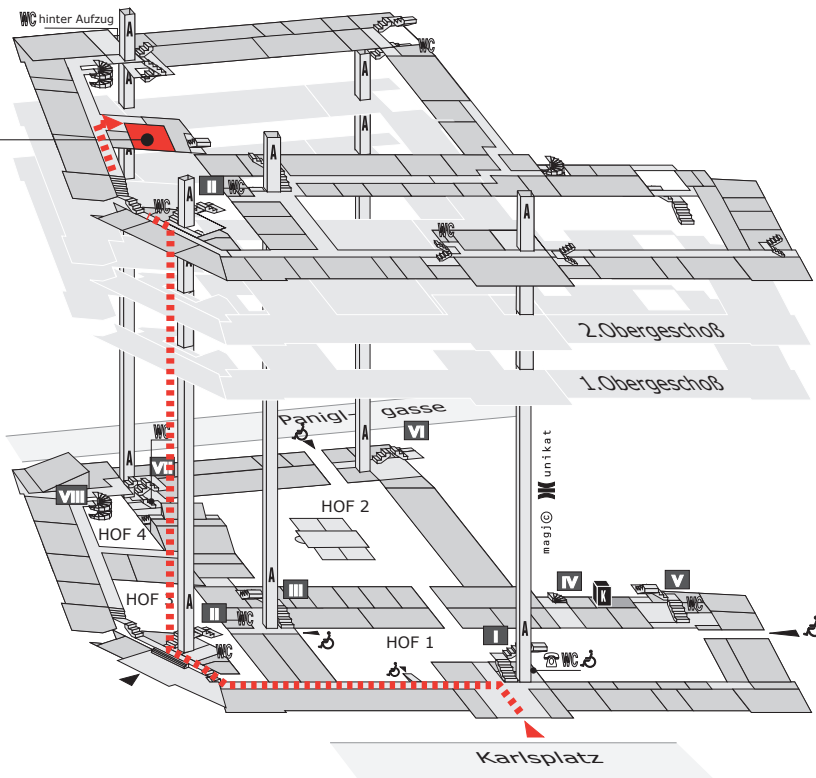

Lageplan: HS 9, TU Wien,

A-1040 Wien, Karlsplatz 13, Hauptgebäude, 3.Obergeschoß, Stiege II

Übersichtsplan: TU Wien

Detailplan: Hauptgebäude

3.Obergeschoß

HS 9

Erdgeschoß