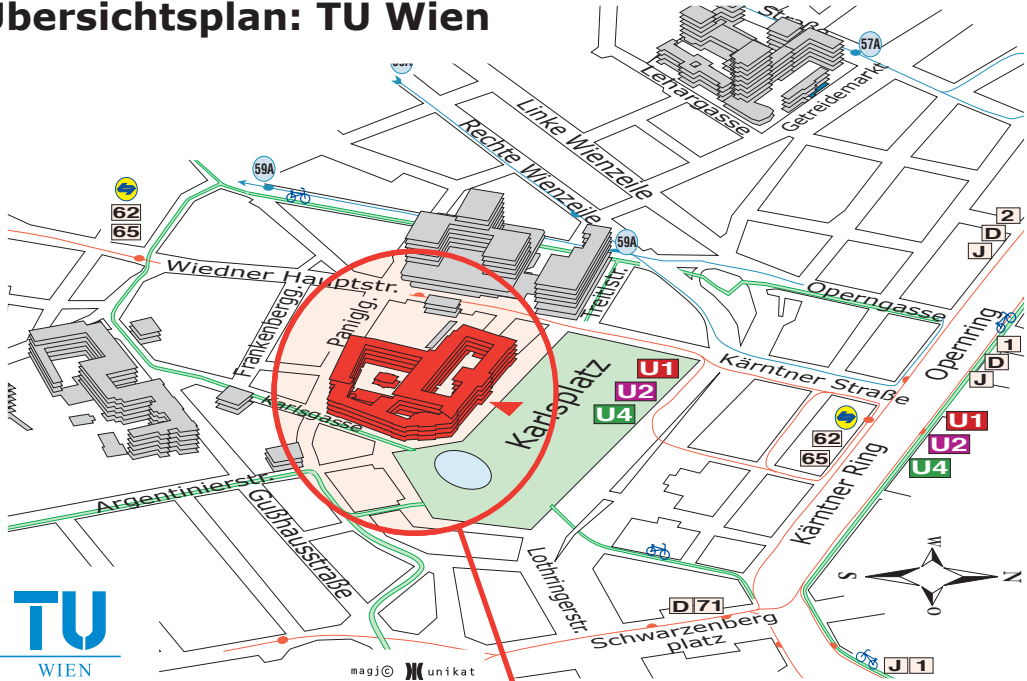

# Lageplan: HS 16 (Karl von Terzaghi HS), TU Wien, A-1040 Wien, Karlsplatz 13, Hauptgebäude, 3.Obergeschoß, Stiege I

## Übersichtsplan: TU Wien

## Detailplan: Hauptgebäude

3.Obergeschoß

HS 16  
(Karl von Terzaghi Hörsaal)

Erdgeschoß