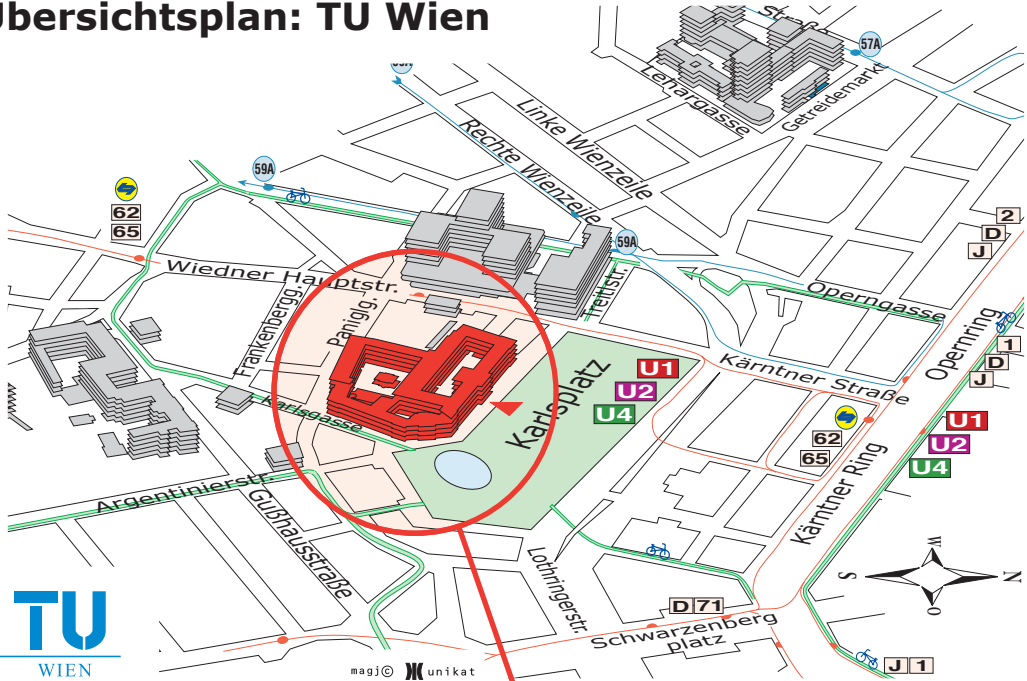

Lageplan: Großer Aktzeichensaal, TU Wien,

A-1040 Wien, Karlsplatz 13, Hauptgebäude, 4.Obergeschoß, Stiege I

Übersichtsplan: TU Wien

magi © unikat

Detailplan: Hauptgebäude

4.Obergeschoß

Großer Aktzeichensaal

3.Obergeschoß

2.Obergeschoß

1.Obergeschoß

Erdgeschoß

Karlsplatz