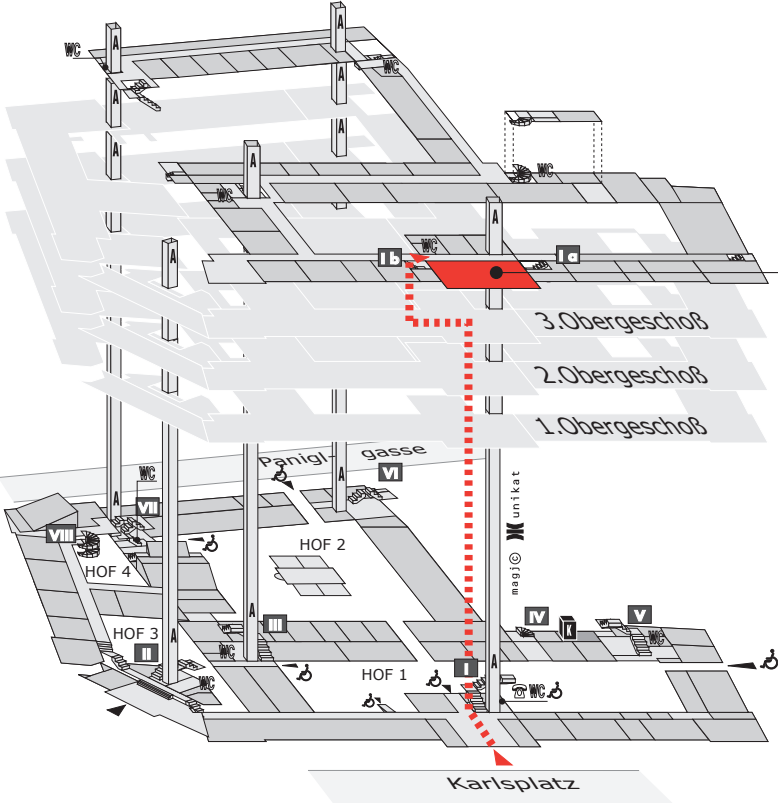

Lageplan: Großer Aktzeichensaal, TU Wien,

A-1040 Wien, Karlsplatz 13, Hauptgebäude, 4.Obergeschoß, Stiege I

Übersichtsplan: TU Wien

magi © unikat

Detailplan: Hauptgebäude

4.Obergeschoß

Großer Aktzeichensaal

3.Obergeschoß

2.Obergeschoß

1.Obergeschoß

Erdgeschoß

Karlsplatz