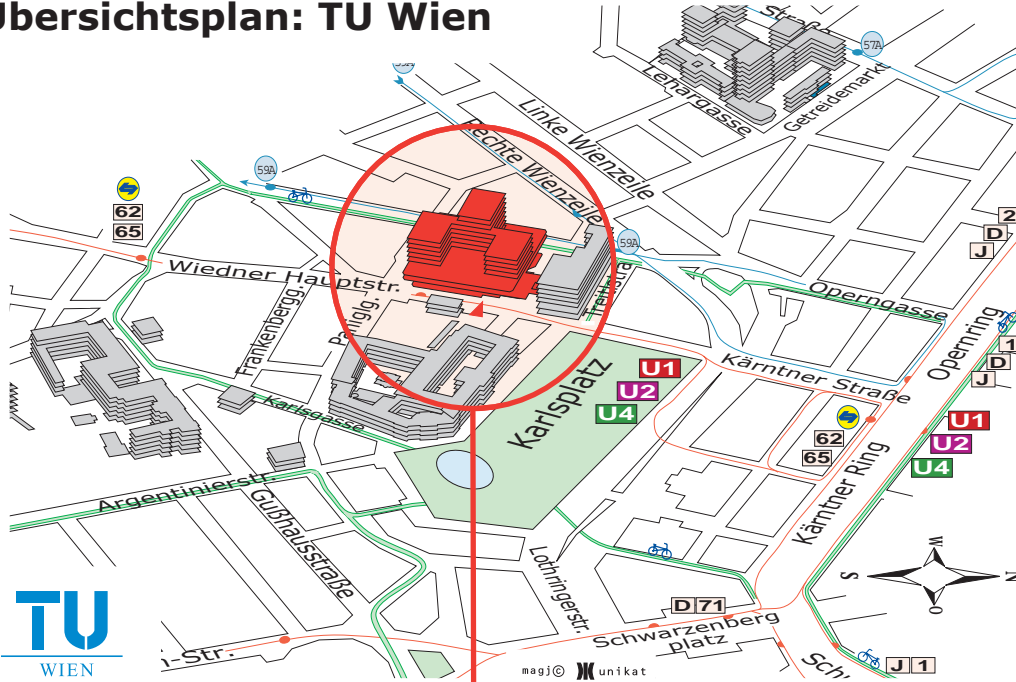

# Lageplan: FH HS 4, TU Wien, A-1040 Wien, Wiedner Hauptstraße 8-10, Freihaus, Turm B, 2.Obergeschoß

## Übersichtsplan: TU Wien