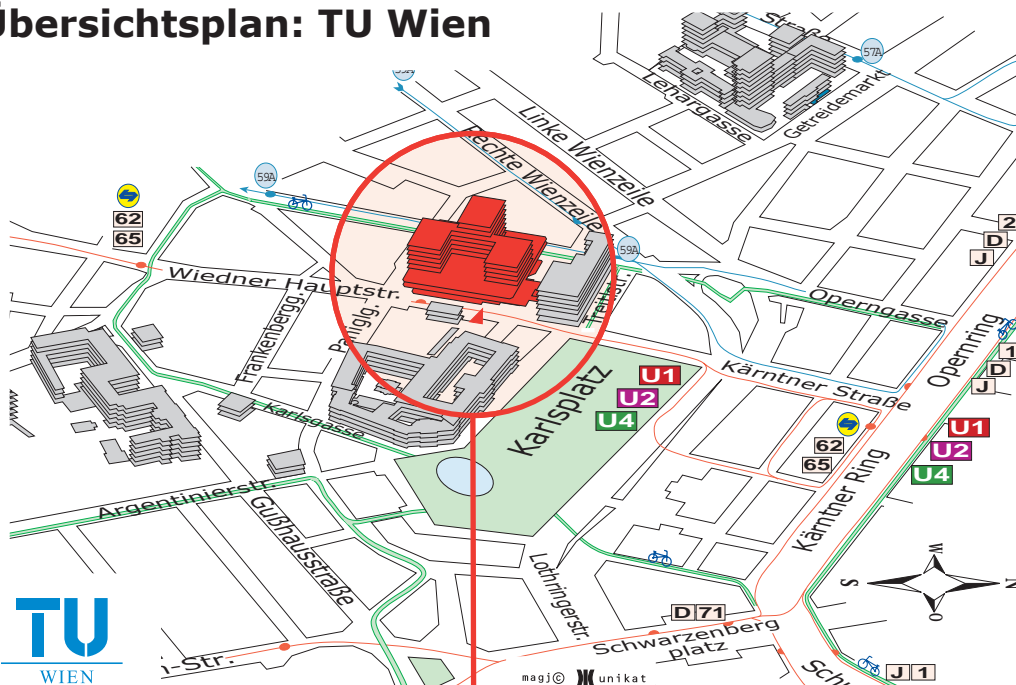

Lageplan: FH HS 2, TU Wien,

A-1040 Wien, Wiedner Hauptstraße 8-10,
Freihaus, Turm B, 2.Obergeschoß

Übersichtsplan: TU Wien

Detailplan: Freihaus

2.Obergeschoß

FH HS 2

Erdgeschoß