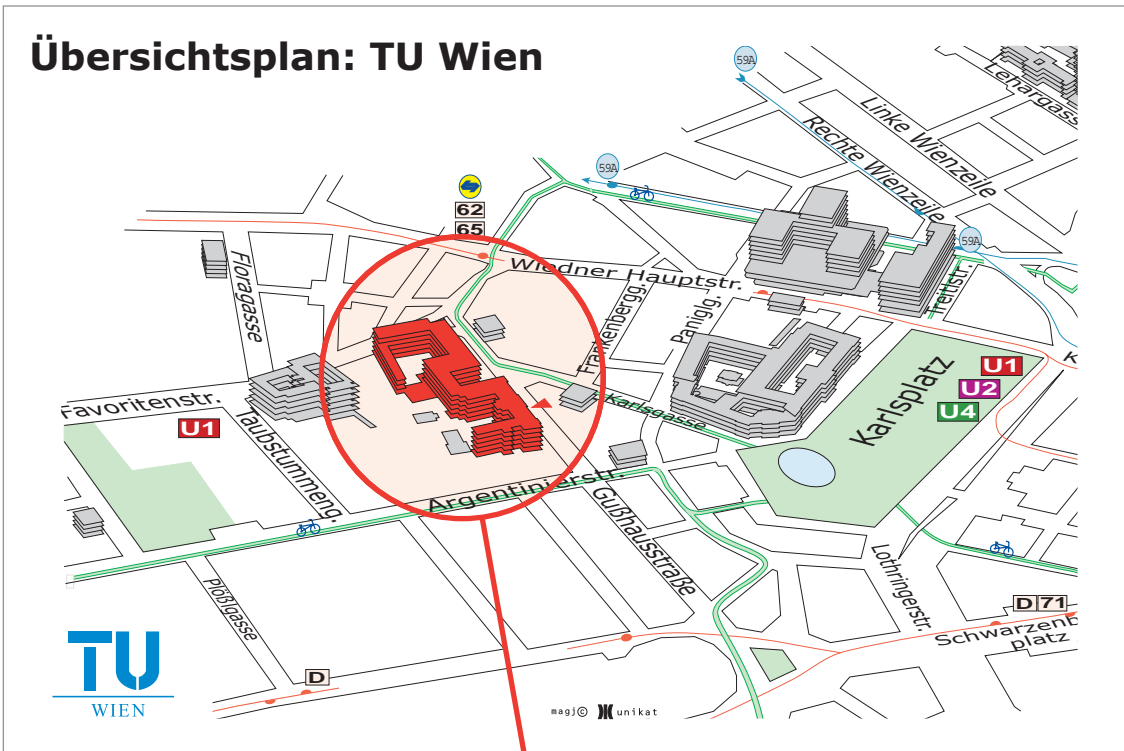

Lageplan: EI 3A, TU Wien,

A-1040 Wien, Gußhausstraße 25, Altes EI, 2.Stock, Stiege VIII

Übersichtsplan: TU Wien

Detailplan: Altes EI

2.Stock
EI 3A

Erdgeschoß