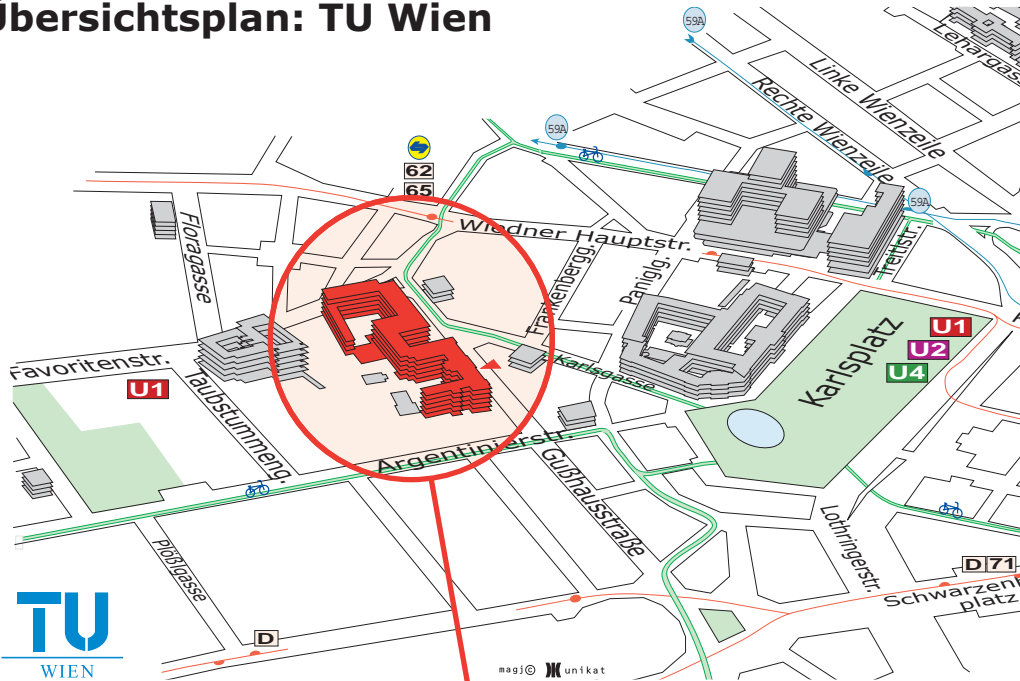

Lageplan: EI 2 (Pichelmayer HS), TU Wien,

A-1040 Wien, Gußhausstraße 25, Altes EI, 2.Stock, Stiege VIII

Übersichtsplan: TU Wien

Detailplan: Altes EI

2.Stock
EI 2
(Pichelmayer HS)

Erdgeschoß