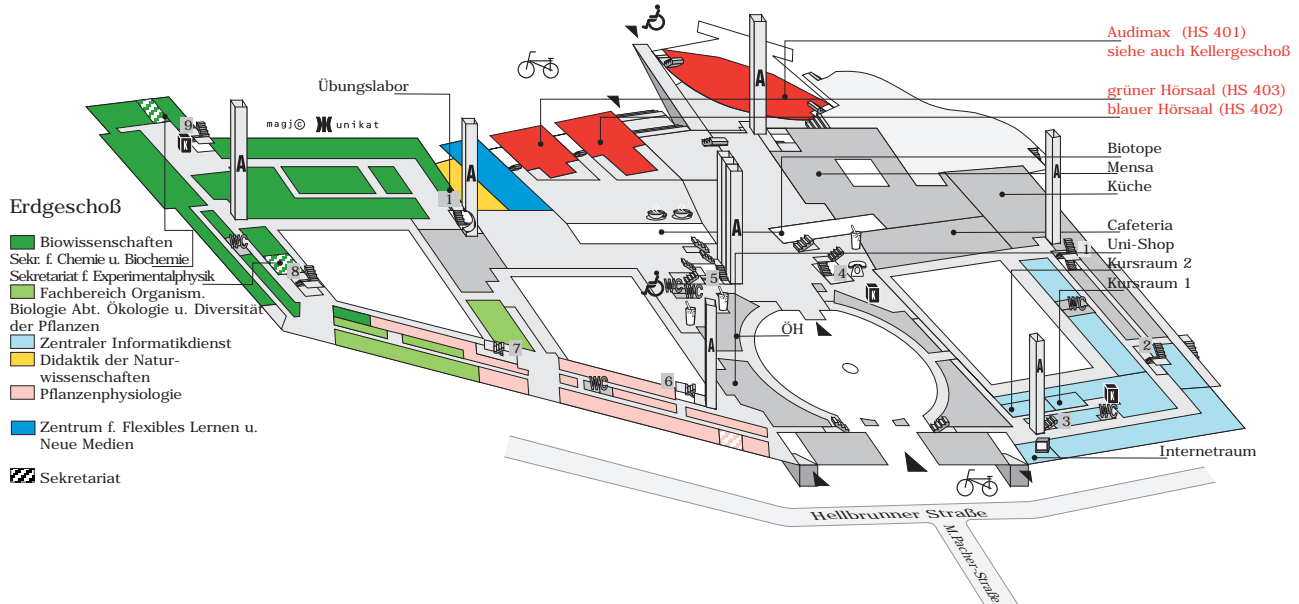

Gebäudeplan: Naturwissenschaften, Uni Salzburg,

A-5020 Salzburg, Hellbrunnerstraße 34, 2.Obergeschoß und 3.Obergeschoß

Symbollegende siehe unter www.wegweiser.ac.at/symbollegende.html

Gebäudeplan: Naturwissenschaften, Uni Salzburg, A-5020 Salzburg, Hellbrunnerstraße 34, 1.Obergeschoß

Gebäudeplan: Naturwissenschaften, Uni Salzburg, A-5020 Salzburg, Hellbrunnerstraße 34, Erdgeschoß

Symbollegende siehe unter www.wegweiser.ac.at/symbollegende.html

Gebäudeplan: Naturwissenschaften, Uni Salzburg, A-5020 Salzburg, Hellbrunnerstraße 34, Kellergeschoß

Kellergeschoß

- Biowissenschaften
- Fachbereich Organismische Biologie Abt. Ökologie und Diversität der Pflanzen
- Zoologie
- Didaktik der Naturwissenschaften
- Pflanzenphysiologie
- Geologie und Paläontologie