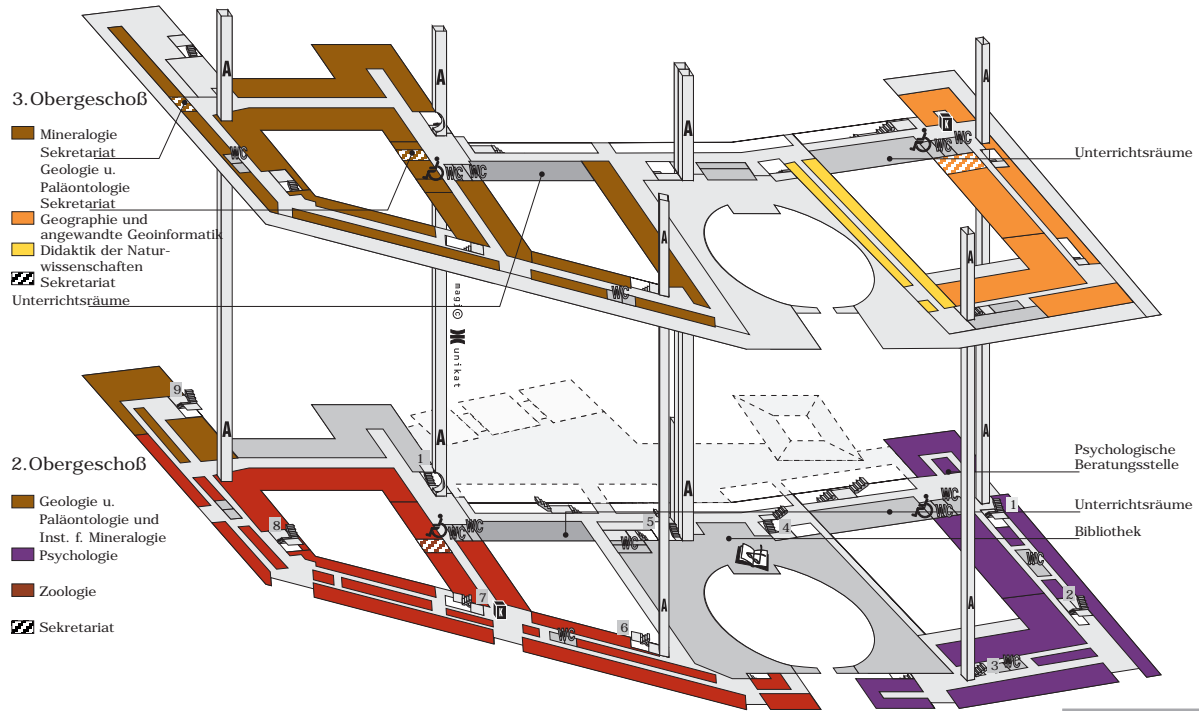

Gebäudeplan: Naturwissenschaften, Uni Salzburg,

A-5020 Salzburg, Hellbrunnerstraße 34, 2.Obergeschoß und 3.Obergeschoß

Symbollegende siehe unter www.wegweiser.ac.at/symbollegende.html

Gebäudeplan: Naturwissenschaften, Uni Salzburg, A-5020 Salzburg, Hellbrunnerstraße 34, 1.Obergeschoß

Gebäudeplan: Naturwissenschaften, Uni Salzburg, A-5020 Salzburg, Hellbrunnerstraße 34, Erdgeschoß

Symbollegende siehe unter www.wegweiser.ac.at/symbollegende.html

Gebäudeplan: Naturwissenschaften, Uni Salzburg, A-5020 Salzburg, Hellbrunnerstraße 34, Kellergeschoß