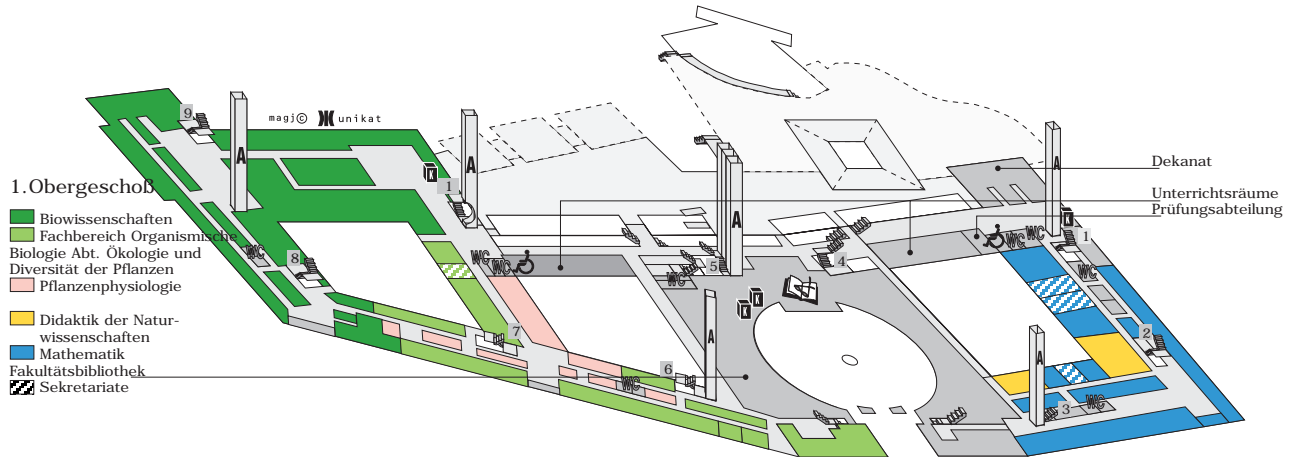

Gebäudeplan: Naturwissenschaften, Uni Salzburg,

A-5020 Salzburg, Hellbrunnerstraße 34, 2.Obergeschoß und 3.Obergeschoß

Symbollegende siehe unter www.wegweiser.ac.at/symbollegende.html

Gebäudeplan: Naturwissenschaften, Uni Salzburg, A-5020 Salzburg, Hellbrunnerstraße 34, 1.Obergeschoß

Gebäudeplan: Naturwissenschaften, Uni Salzburg, A-5020 Salzburg, Hellbrunnerstraße 34, Erdgeschoß

Symbollegende siehe unter www.wegweiser.ac.at/symbollegende.html

Gebäudeplan: Naturwissenschaften, Uni Salzburg, A-5020 Salzburg, Hellbrunnerstraße 34, Kellergeschoß