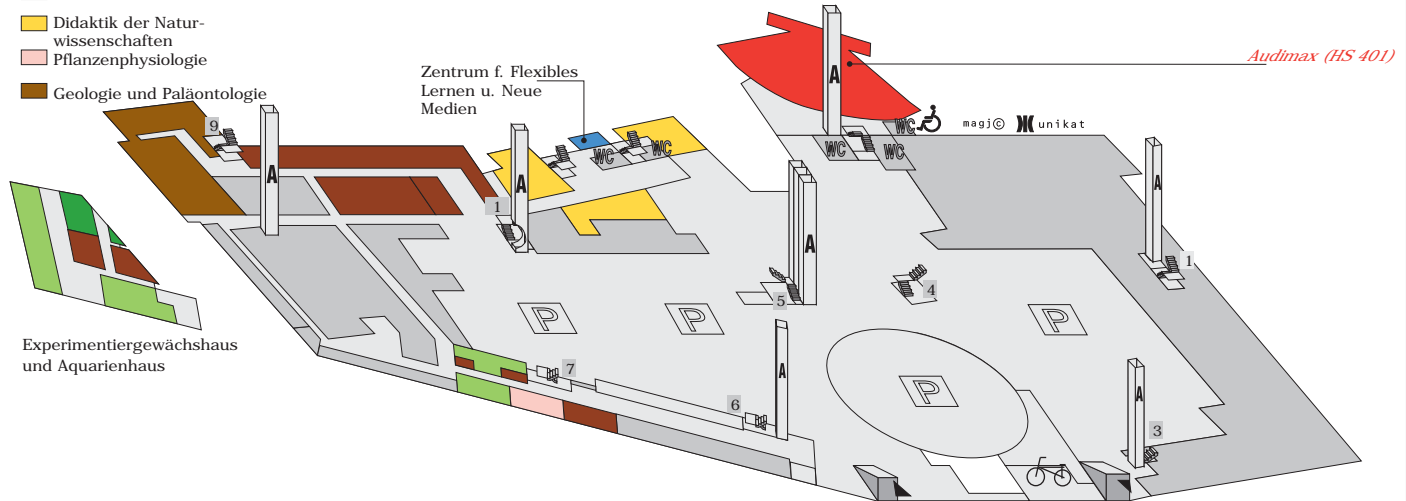

Gebäudeplan: Naturwissenschaften, Uni Salzburg, A-5020 Salzburg, Hellbrunnerstraße 34, Kellergeschoß

Kellergeschoß

- Biowissenschaften
- Fachbereich Organismische Biologie Abt. Ökologie und Diversität der Pflanzen
- Zoologie
- Didaktik der Naturwissenschaften
- Pflanzenphysiologie
- Geologie und Paläontologie