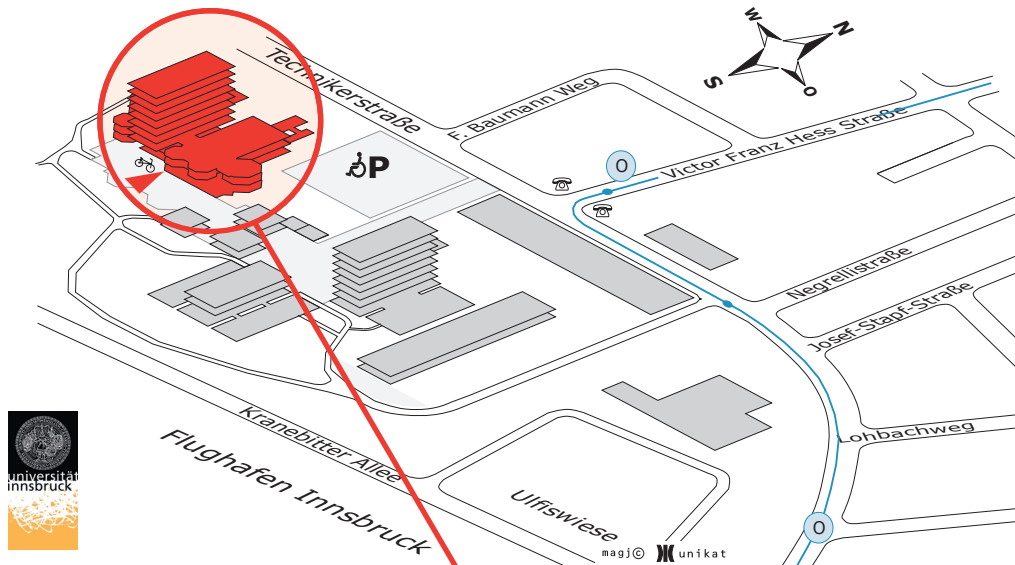

# Lageplan: Hörsaal G, Uni Innsbruck,

A-6020 Innsbruck, Technikerstraße 25, Victor Franz Hess Haus, Erdgeschoß

## Übersichtsplan: Uni Innsbruck, Areal Technikerstraße

## Detailplan: Victor Franz Hess Haus

Erdgeschoß

Hörsaal G