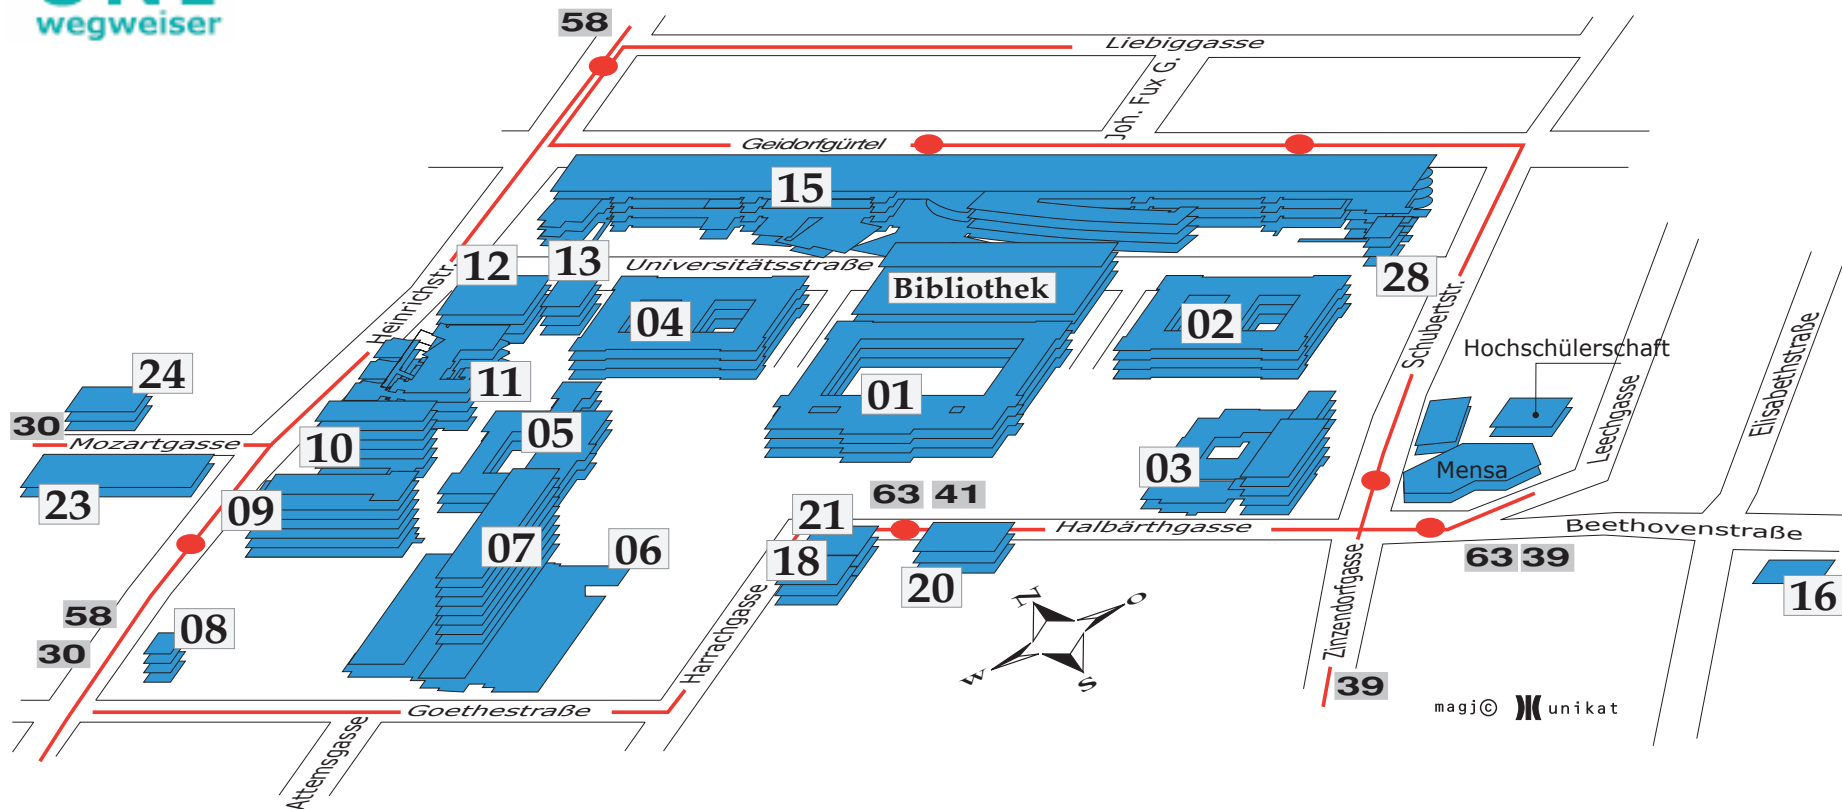

Übersichtsplan: Uni Graz

- 01 Hauptgebäude, Universitätsplatz 3
- 02 Universitätsplatz 2
- 03 Universitätsplatz 1, Schubertstraße 1, Halbärthgasse 5
- 04 Universitätsplatz 4
- 05 Universitätsplatz 5
- 06 Hörsaaltrakt, Universitätsplatz 6
- 07 Vorklinik, Harrachgasse 21/Goethestraße 33
- 08 Heinrichstraße 22
- 09 Heinrichstraße 26
- 10 Heinrichstraße 28
- 11 Heinrichstraße 36

- 12 Heizhaus, Universitätsstraße 2-4
- 13 Universitätsstraße 6
- 15 Resowi-Zentrum, Universitätsstraße 15
- 16 Beethovenstraße 19
- 18 Harrachgasse 34
- 20 Halbärthgasse 8
- 21 Halbärthgasse 2
- 22 Goethestraße 28
- 23 Meerscheinschloßl, Mozartgasse 3
- 24 Mozartgasse 8
- 28 Zentraler Informatikdienst (ZID), Universitätsstraße 27