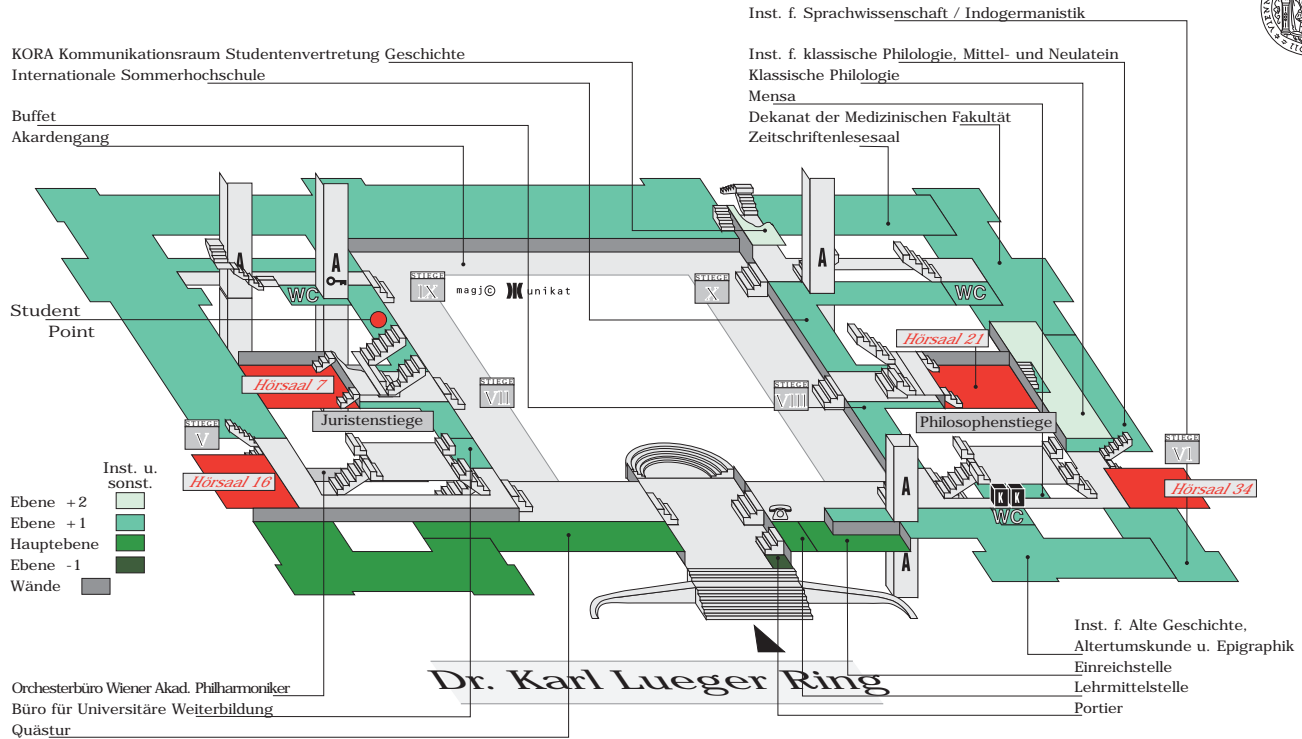

# Gebäudeplan: Hauptgebäude, Uni Wien, A-1010 Wien, Dr. Karl Lueger-Ring 1, 1.Stock

➔ Aufzug nur mit Schlüssel

# Gebäudeplan: Hauptgebäude, Uni Wien, A-1010 Wien, Dr. Karl Lueger-Ring 1, Hochparterre

☛ Aufzug nur mit Schlüssel

# Gebäudeplan: Hauptgebäude, Uni Wien, A-1010 Wien, Dr. Karl Lueger-Ring 1, Tiefparterre

Archäologische Sammlung  
Referat Studienzulassung  
Drucksortenschalter

Wirtschaftsabteilung  
UB Buchbinderei

Inst. u. sonst.  
Ebene +2  
Ebene +1  
Hauptebene  
Ebene -1  
Wände