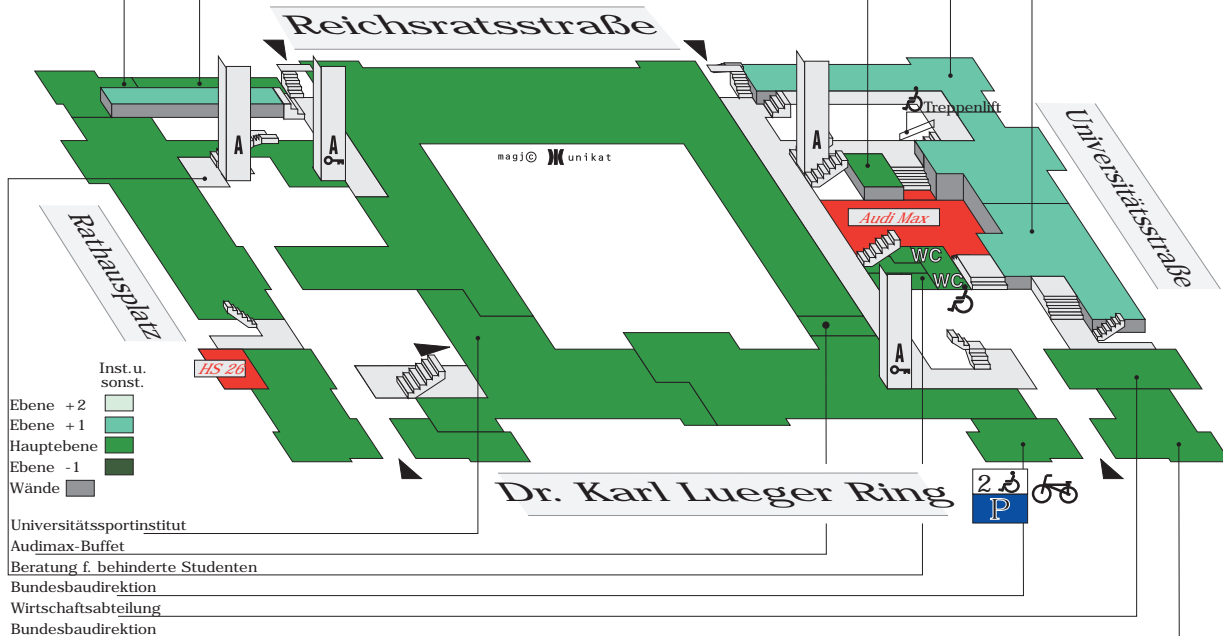

# Gebäudeplan: Hauptgebäude, Uni Wien, A-1010 Wien, Dr. Karl Lueger-Ring 1, 1.Stock

➔ Aufzug nur mit Schlüssel

# Gebäudeplan: Hauptgebäude, Uni Wien, A-1010 Wien, Dr. Karl Lueger-Ring 1, Hochparterre

☛ Aufzug nur mit Schlüssel

# Gebäudeplan: Hauptgebäude, Uni Wien, A-1010 Wien, Dr. Karl Lueger-Ring 1, Tiefparterre

Archäologische Sammlung  
Referat Studienzulassung  
Drucksortenschalter

Wirtschaftsabteilung  
UB Buchbinderei

Inst. u. sonst.  
Ebene +2  
Ebene +1  
Hauptebene  
Ebene -1  
Wände