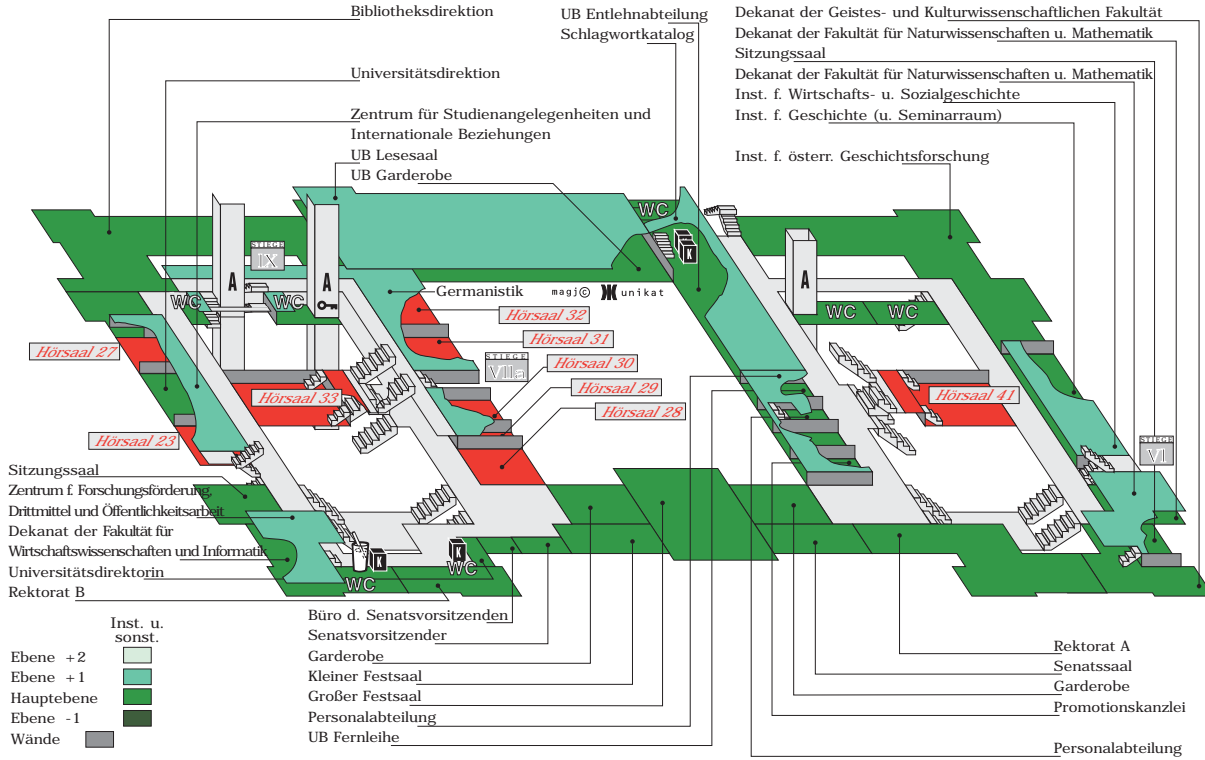

# Gebäudeplan: Hauptgebäude, Uni Wien, A-1010 Wien, Dr. Karl Lueger-Ring 1, 1.Stock

➔ Aufzug nur mit Schlüssel

# Gebäudeplan: Hauptgebäude, Uni Wien, A-1010 Wien, Dr. Karl Lueger-Ring 1, Hochparterre

☛ Aufzug nur mit Schlüssel

# Gebäudeplan: Hauptgebäude, Uni Wien, A-1010 Wien, Dr. Karl Lueger-Ring 1, Tiefparterre

Archäologische Sammlung  
Referat Studienzulassung  
Drucksortenschalter

Wirtschaftsabteilung  
UB Buchbinderei

Inst. u. sonst.  
Ebene +2  
Ebene +1  
Hauptebene  
Ebene -1  
Wände