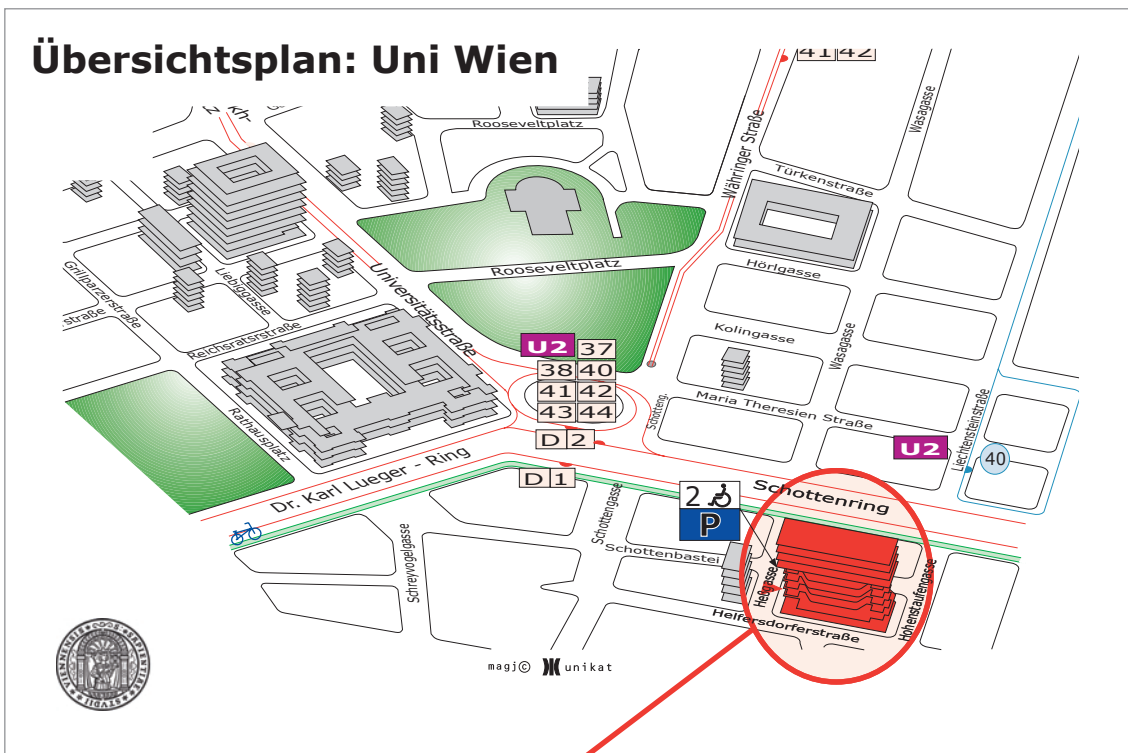

Lageplan: Hörsaal U 12, Uni Wien,

A-1010 Wien, Schottenbastei 10-16, Juridicum, 1.Untergeschoß, Stiege 1

Übersichtsplan: Uni Wien

Detailplan: Juridicum