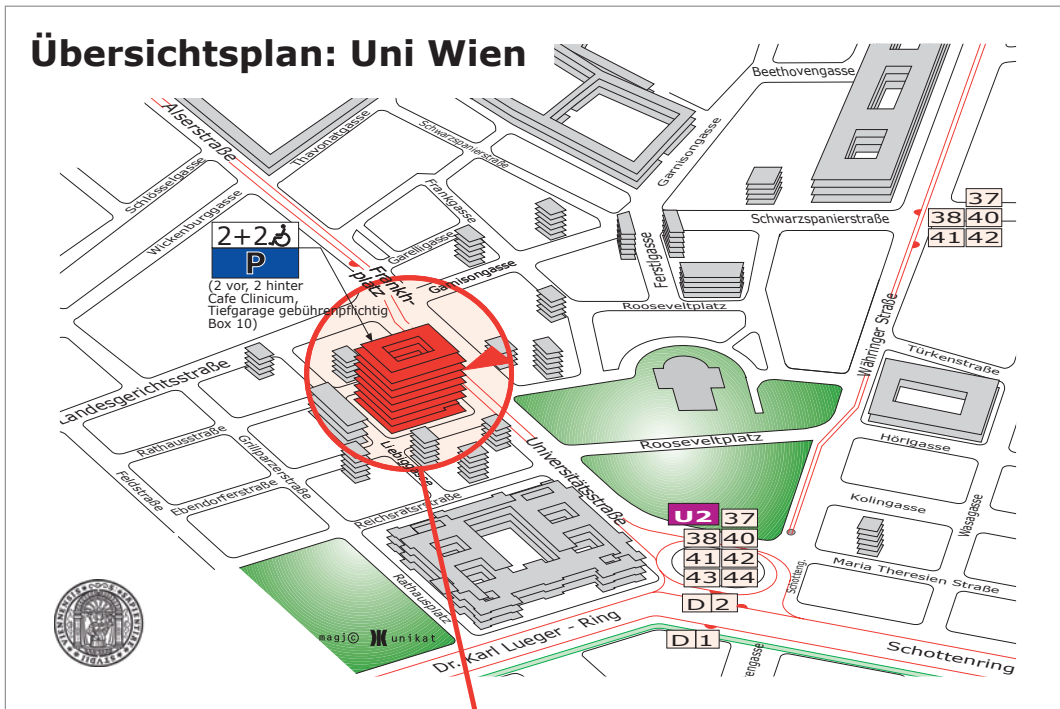

Lageplan: Hörsaal II, Uni Wien,

A-1010 Wien, Universitätsstraße 7, Neues Institutsgebäude (NIG), Erdgeschoß, Stiege 1

Übersichtsplan: Uni Wien

Detailplan: Neues Institutsgebäude (NIG)

Erdgeschoß

Hörsaal II