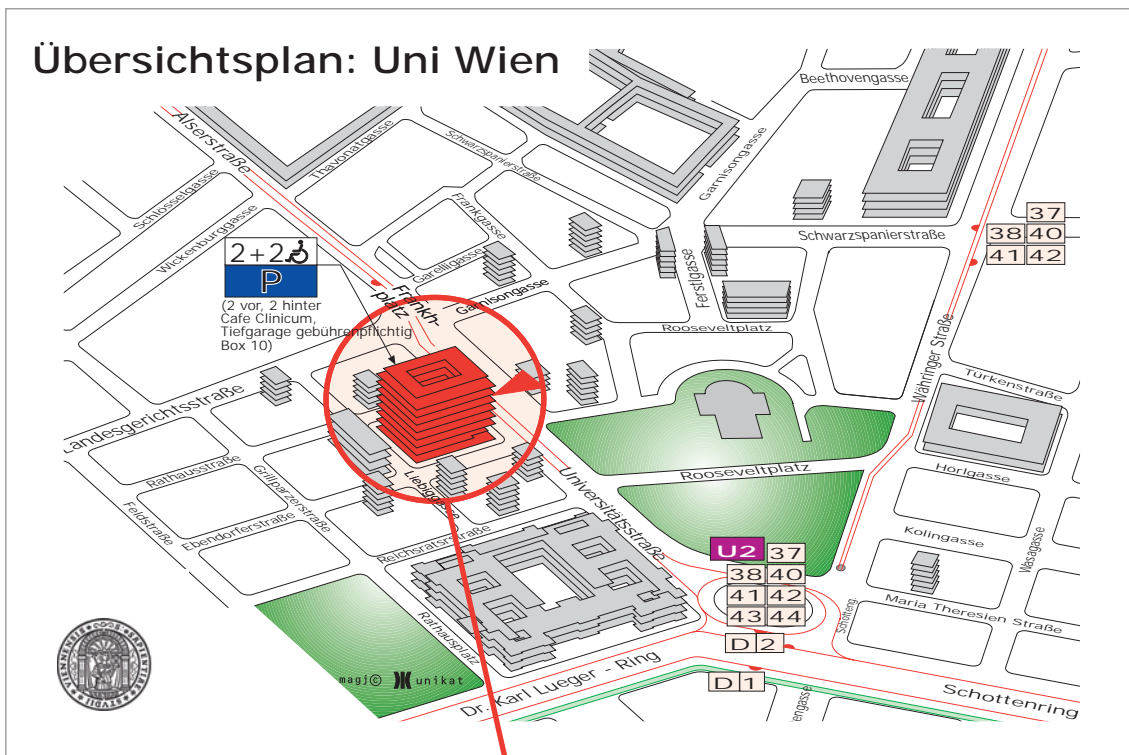

Lageplan: Hörsaal A (Hörsaalzentrum Psychologie), Uni Wien, A-1010 Wien, Universitätsstraße 7, Neues Institutsgebäude (NIG), 6.Obergeschoß, Stiege 1

Übersichtsplan: Uni Wien

Detailplan: Neues Institutsgebäude (NIG)