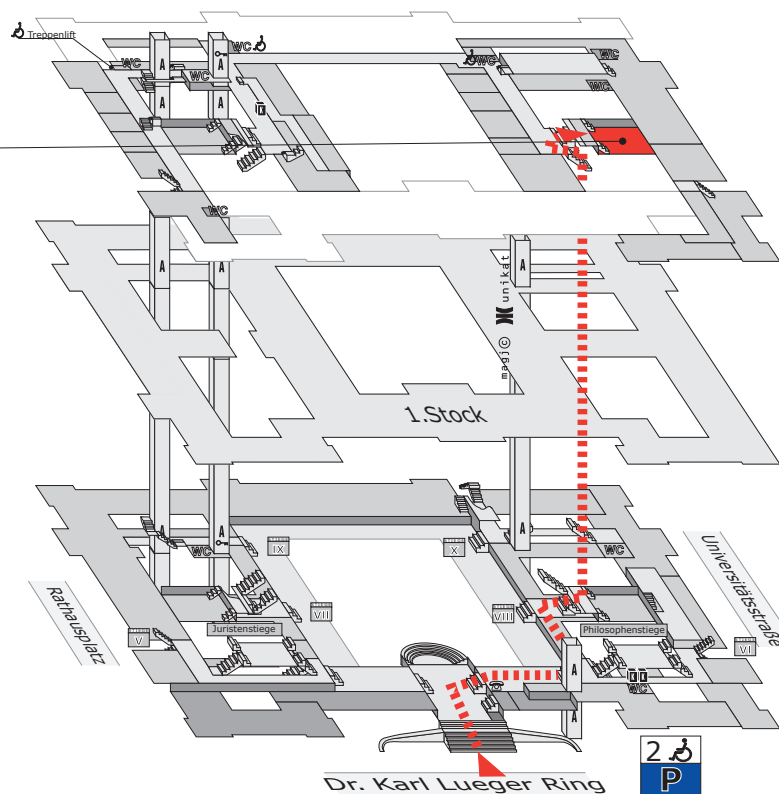

Lageplan: Hörsaal 50, Uni Wien,

A-1010 Wien, Dr. Karl Lueger Ring 1, Hauptgebäude, 2.Stock, Stiege VIII

Übersichtsplan: Uni Wien

Detailplan: Hauptgebäude

2.Stock

Hörsaal 50

Hochparterre

Symbollegende siehe unter www.wegweiser.ac.at/symbollegende.html