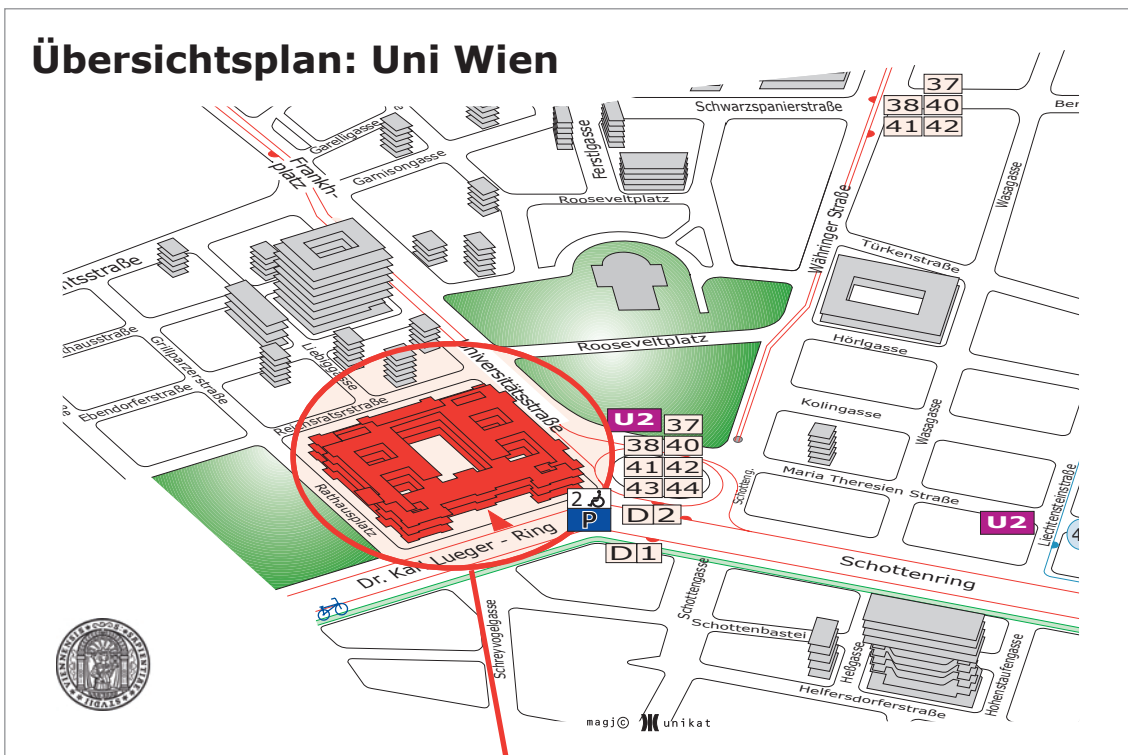

Lageplan: Hörsaal 50, Uni Wien,

A-1010 Wien, Dr. Karl Lueger Ring 1, Hauptgebäude, 2.Stock, Stiege VIII

Übersichtsplan: Uni Wien

Detailplan: Hauptgebäude

2.Stock

Hörsaal 50

Hochparterre

Symbollegende siehe unter www.wegweiser.ac.at/symbollegende.html