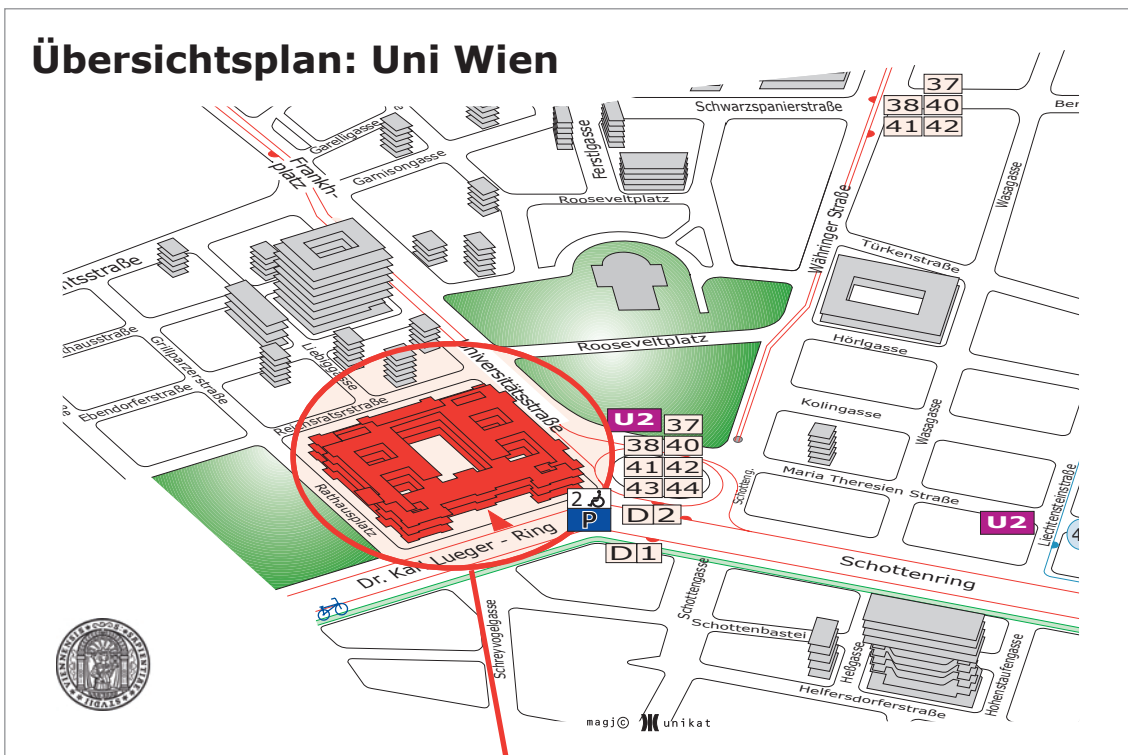

Lageplan: Hörsaal 46, Uni Wien,

A-1010 Wien, Dr. Karl Lueger Ring 1, Hauptgebäude, 2.Stock, Stiege VIII

Übersichtsplan: Uni Wien

Detailplan: Hauptgebäude

2.Stock

Hörsaal 46

Hochparterre

Symbollegende siehe unter www.wegweiser.ac.at/symbollegende.html