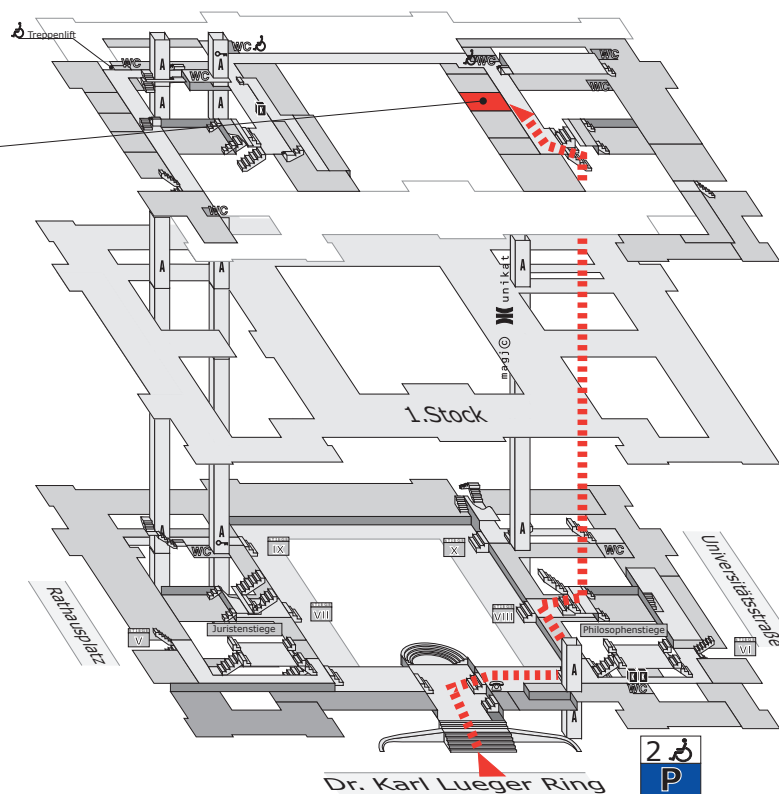

Lageplan: Hörsaal 46, Uni Wien,

A-1010 Wien, Dr. Karl Lueger Ring 1, Hauptgebäude, 2.Stock, Stiege VIII

Übersichtsplan: Uni Wien

Detailplan: Hauptgebäude

2.Stock

Hörsaal 46

Hochparterre

Symbollegende siehe unter www.wegweiser.ac.at/symbollegende.html