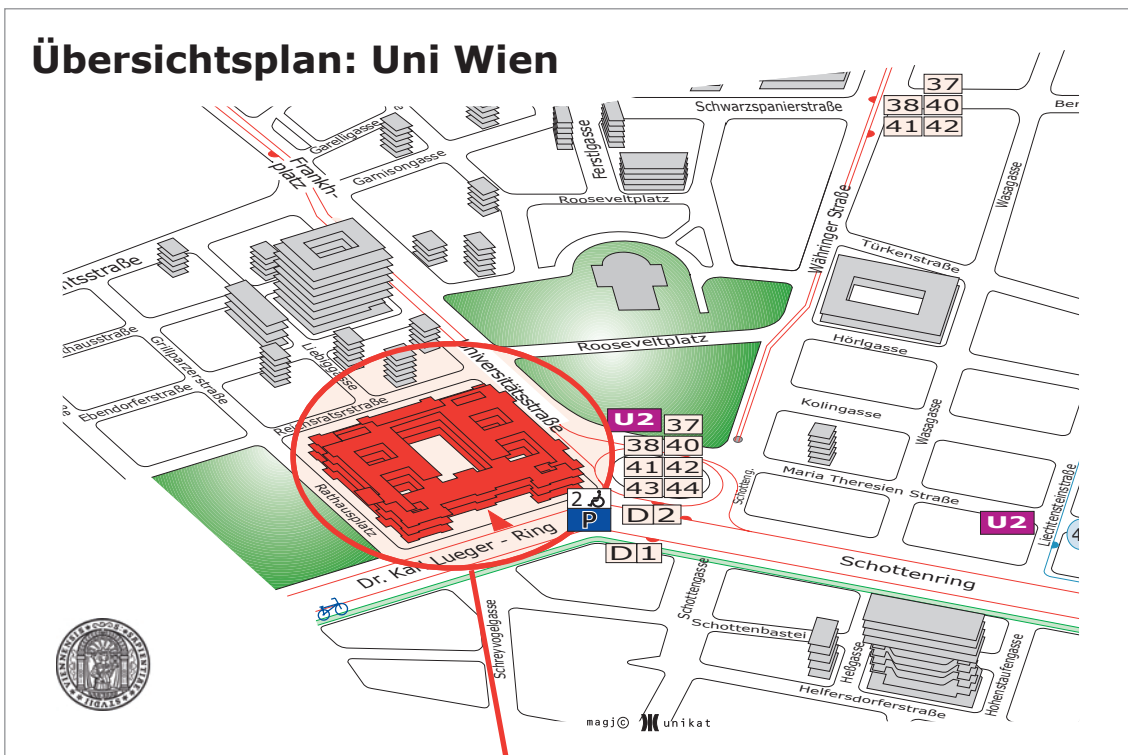

Lageplan: Hörsaal 42, Uni Wien,

A-1010 Wien, Dr. Karl Lueger Ring 1, Hauptgebäude, 2.Stock, Stiege VII

Übersichtsplan: Uni Wien

Detailplan: Hauptgebäude

2.Stock
Hörsaal 42

Hochparterre