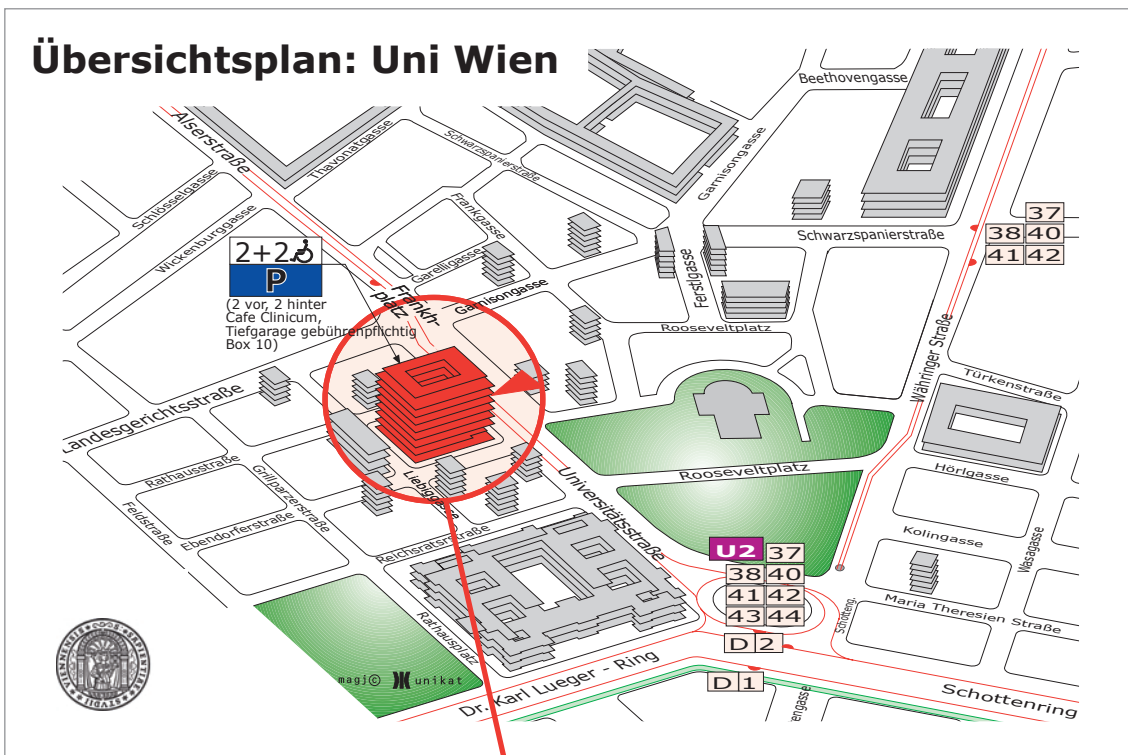

# Lageplan: Hörsaal 3F, Uni Wien,

A-1010 Wien, Universitätsstraße 7, Neues Institutsgebäude (NIG),  
3.Obergeschoß, Stiege 3

## Übersichtsplan: Uni Wien

## Detailplan: Neues Institutsgebäude (NIG)

3.Obergeschoß

Hörsaal 3F

Erdgeschoß