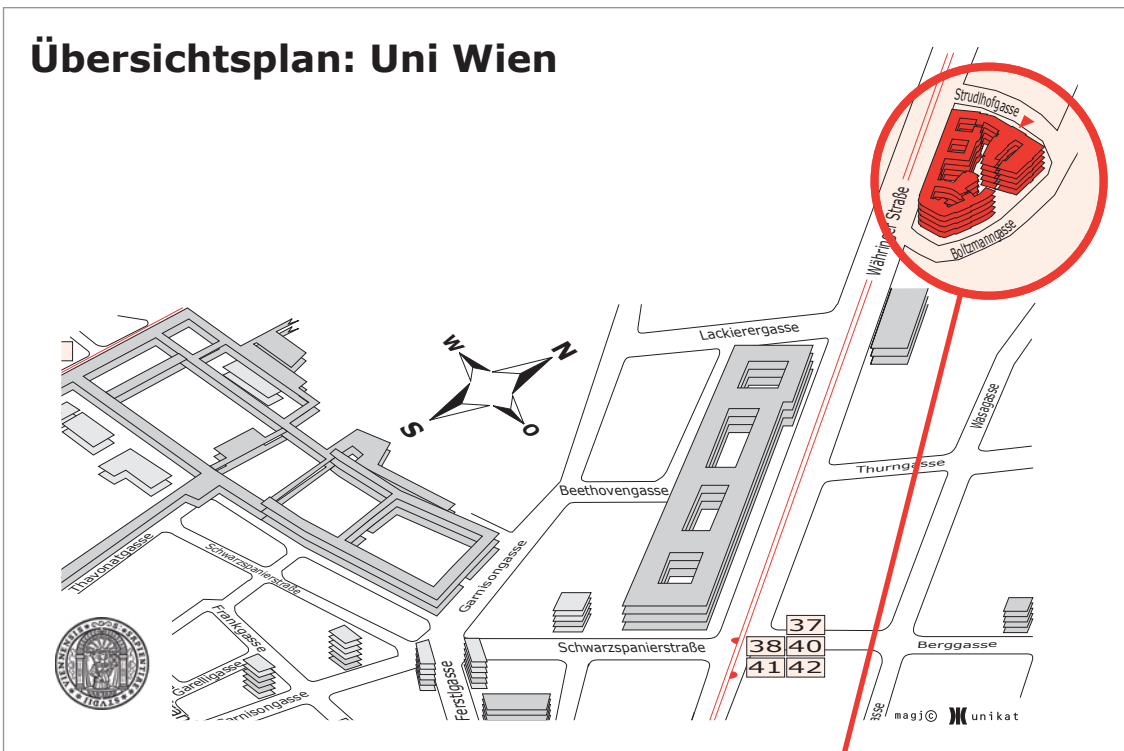

## Lageplan: Hörsaal II Mathematik, Uni Wien,

A-1090 Wien, Strudlhofgasse 4, Universitätszentrum Boltzmann-gasse, Erdgeschoß

### Übersichtsplan: Uni Wien

### Detailplan: Universitätszentrum Boltzmann-gasse

Erdgeschoß

Hörsaal II  
Mathematik