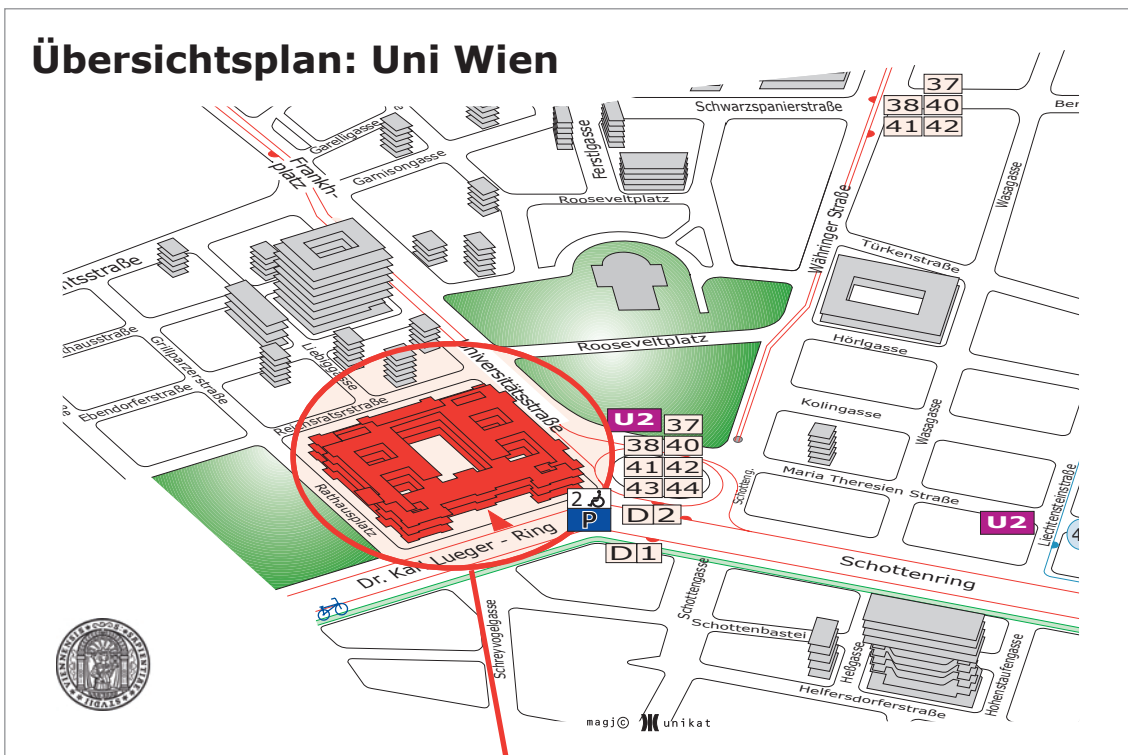

# Lageplan: Hörsaal 23, Uni Wien,

A-1010 Wien, Dr. Karl Lueger Ring 1, Hauptgebäude, 1.Stock, Stiege V

## Übersichtsplan: Uni Wien

## Detailplan: Hauptgebäude

1.Stock

Hörsaal 23

Hochparterre