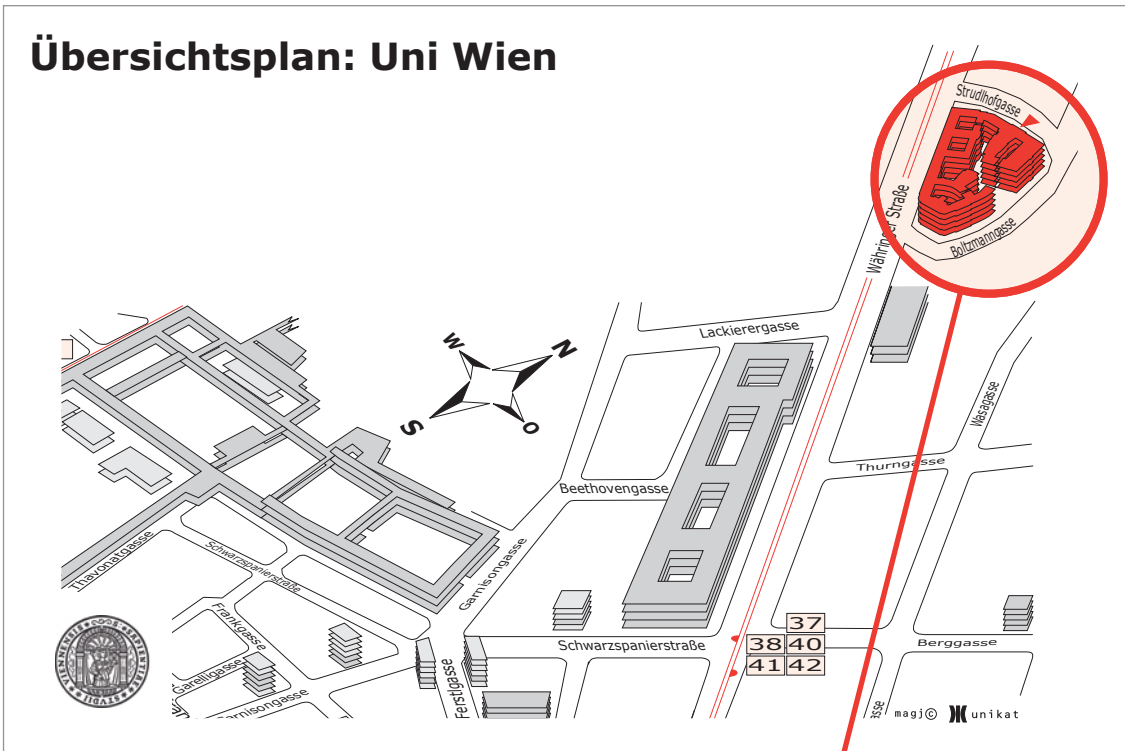

# Lageplan: Großer Hörsaal Materialphysik, Uni Wien,

A-1090 Wien, Währinger Straße 42, Neue Chemie, 3.Stock

## Übersichtsplan: Uni Wien

## Detailplan: Neue Chemie

3.Stock

Großer Hörsaal  
Materialphysik

Erdgeschoß

Symbollegende siehe unter [www.wegweiser.ac.at/symbollegende.html](http://www.wegweiser.ac.at/symbollegende.html)