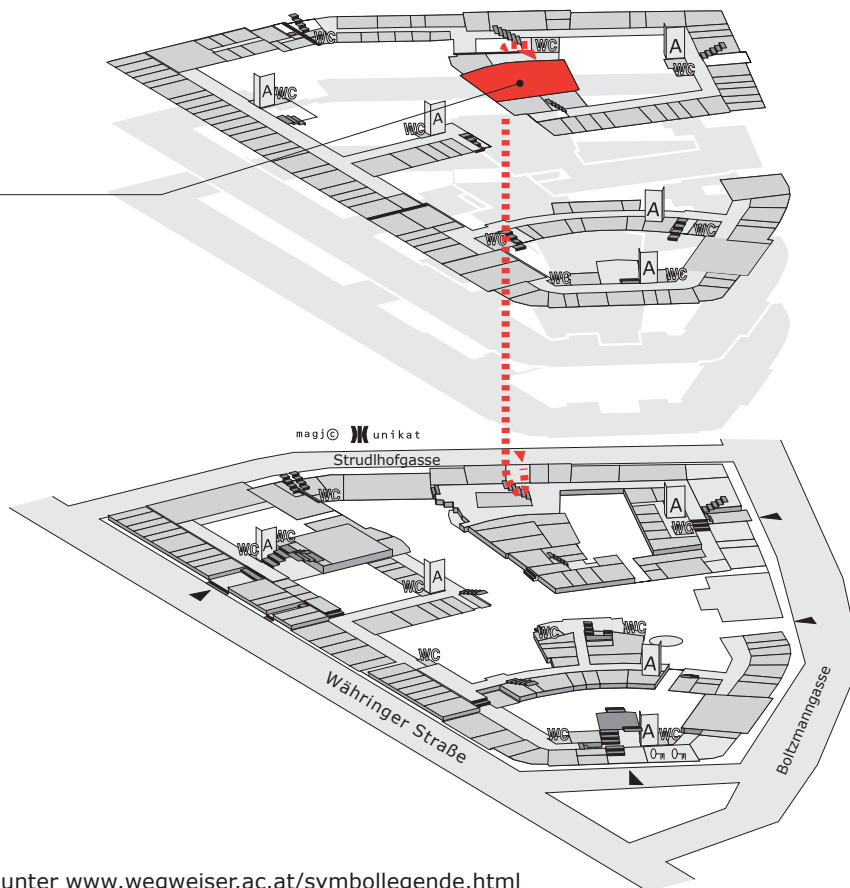

# Lageplan: Großer Hörsaal Materialphysik, Uni Wien,

A-1090 Wien, Währinger Straße 42, Neue Chemie, 3.Stock

## Übersichtsplan: Uni Wien

## Detailplan: Neue Chemie

3.Stock

Großer Hörsaal  
Materialphysik

Erdgeschoß

Symbollegende siehe unter [www.wegweiser.ac.at/symbollegende.html](http://www.wegweiser.ac.at/symbollegende.html)