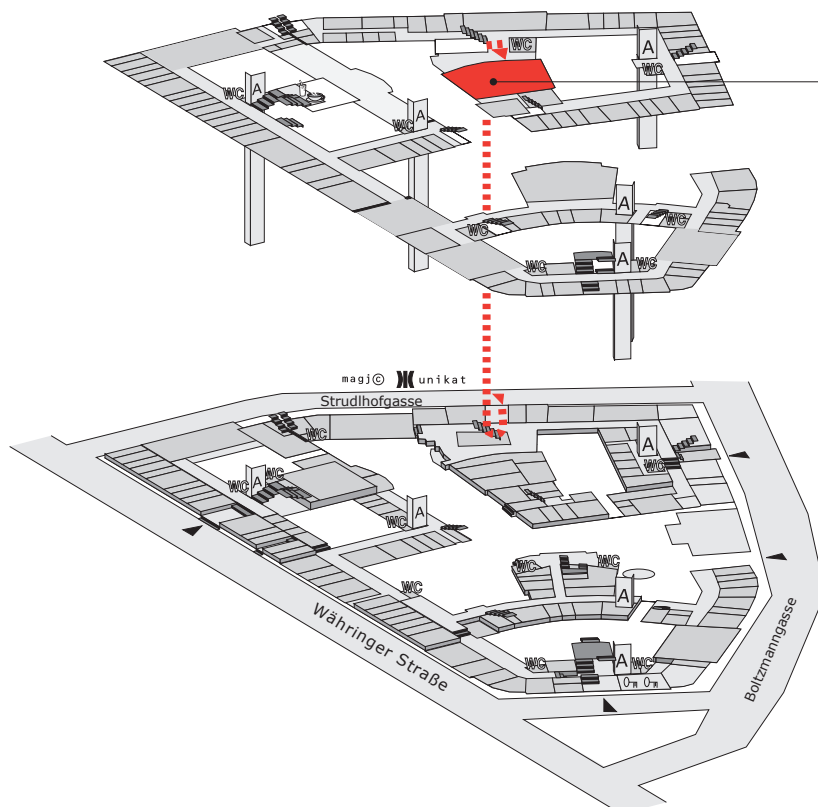

Lageplan: Großer Hörsaal Experimentalphysik, Uni Wien,

A-1090 Wien, Währinger Straße 42, Neue Chemie, 1.Stock

Übersichtsplan: Uni Wien

Detailplan: Neue Chemie

1.Stock

Großer Hörsaal
Experimentalphysik

Erdgeschoß