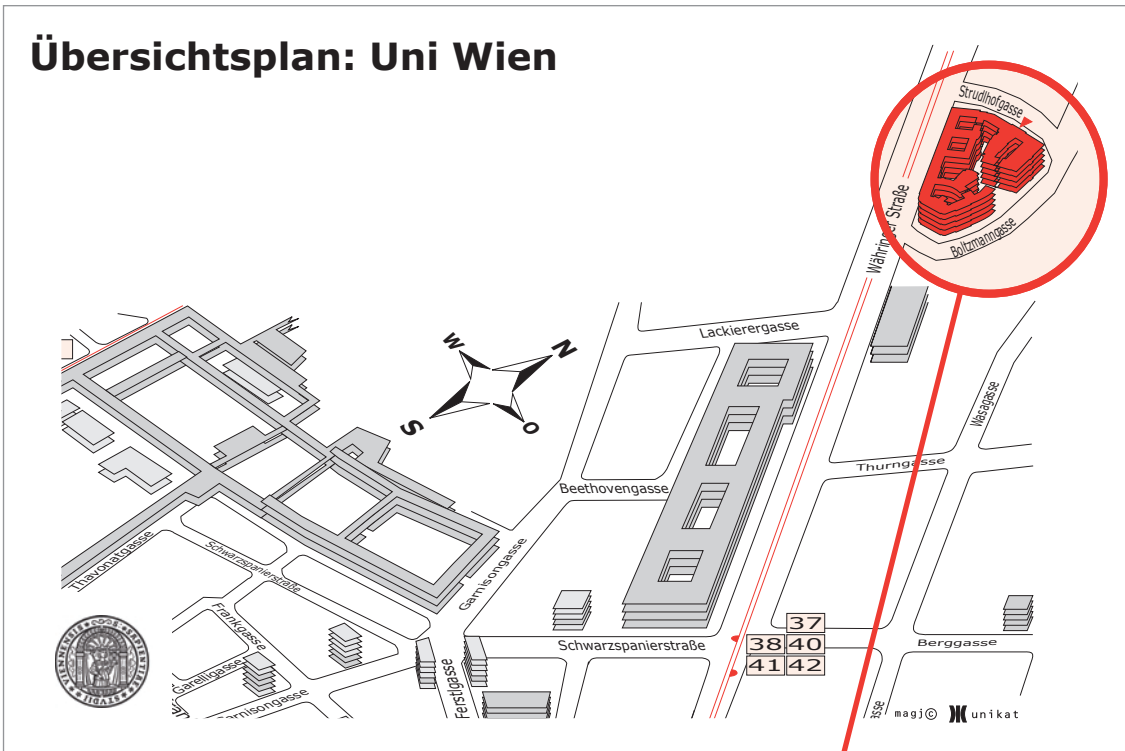

Lageplan: Großer Hörsaal Experimentalphysik, Uni Wien,

A-1090 Wien, Währinger Straße 42, Neue Chemie, 1.Stock

Übersichtsplan: Uni Wien

Detailplan: Neue Chemie

1.Stock

Großer Hörsaal
Experimentalphysik

Erdgeschoß