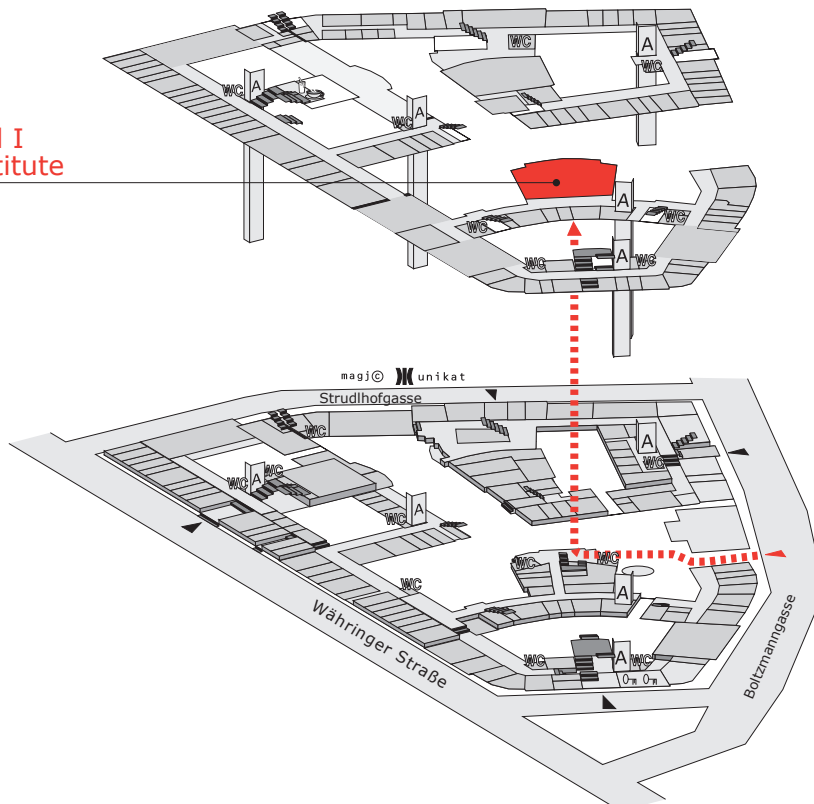

Lageplan: Großer Hörsaal I der Chem. Institute, Uni Wien,

A-1090 Wien, Währinger Straße 38 (Eingang über Boltzmannng.),
 Universitätszentrum Boltzmannngasse, Halbstock

Übersichtsplan: Uni Wien

Detailplan: Universitätszentrum Boltzmannngasse

Halbstock

Großer Hörsaal I
 der Chem. Institute

Erdgeschoß