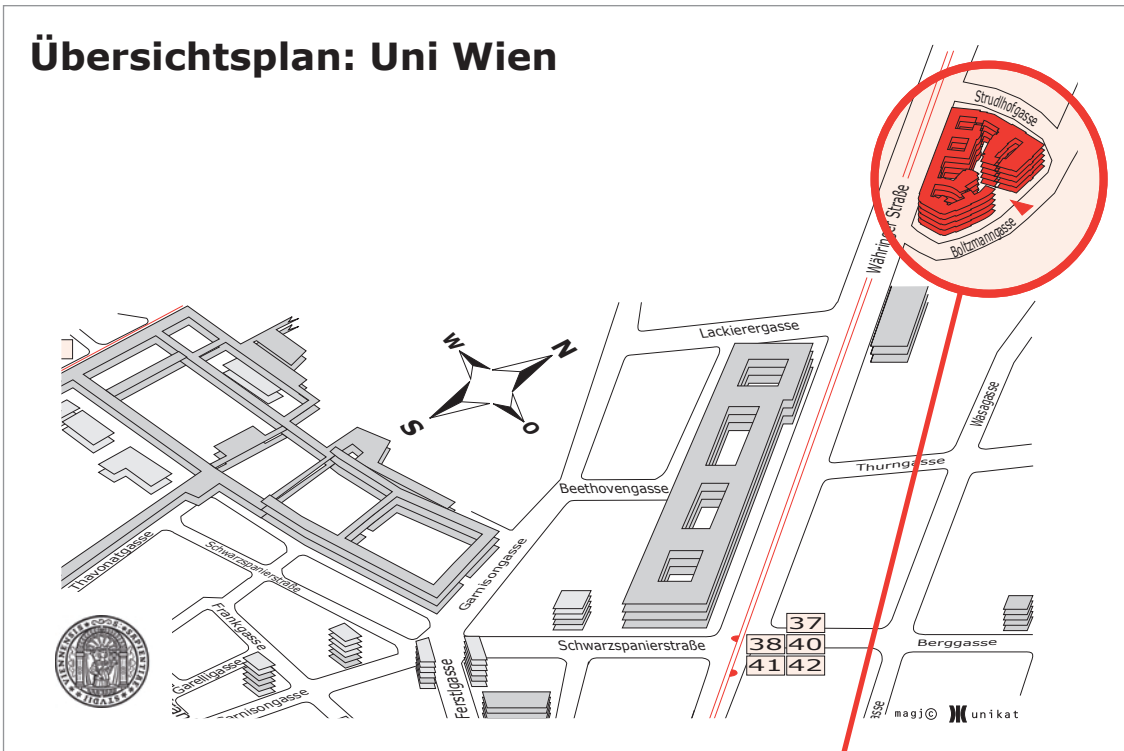

Lageplan: Großer Hörsaal I der Chem. Institute, Uni Wien,

A-1090 Wien, Währinger Straße 38 (Eingang über Boltzmannng.),
 Universitätszentrum Boltzmannngasse, Halbstock

Übersichtsplan: Uni Wien

Detailplan: Universitätszentrum Boltzmannngasse

Halbstock

Großer Hörsaal I
 der Chem. Institute

Erdgeschoß